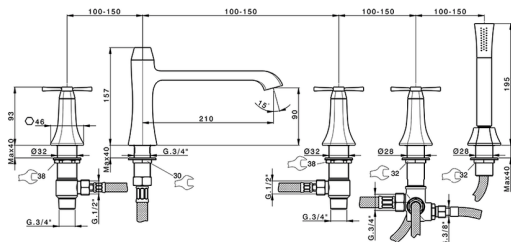

Borde bañera 5 agujeros **CHERIE_CX000260**

MODELO **CX000260**

Borde bañera 5 agujeros,desviador 2 salidas,Duchita una función Chérie de Latón,flexible de Latón 175 cm

ACABADOS DISPONIBLES

- 
6T 6T Cromo/Negro Mate
- 
7C 7C Oro/Negro Mate
- 
7D 7D Niquel Brillo/Negro Mate
- 
7E 7E Oro Rosa/Negro Mate