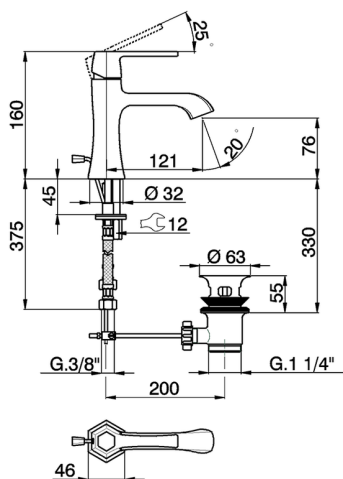

Lavabo monomando **CHERIE_CH000514**

MODELO **CH000514**

Lavabo monomando, con desagüe automático
1"1/4, latiguillos acero G.3/8"

ACABADOS DISPONIBLES

- 
6T 6T Cromo/Negro Mate
- 
7C 7C Oro/Negro Mate
- 
7D 7D Niquel Brillo/Negro Mate
- 
7E 7E Oro Rosa/Negro Mate

CARACTERÍSTICAS

Recambio Cartucho **ZZ94240000**

Cartucho Monomando 25 mm

Lavabo monomando CHERIE_CH000514

CH000514

<https://es.cisal.it/lavabo-monomando-cherie-ch000514>

2026-05-25