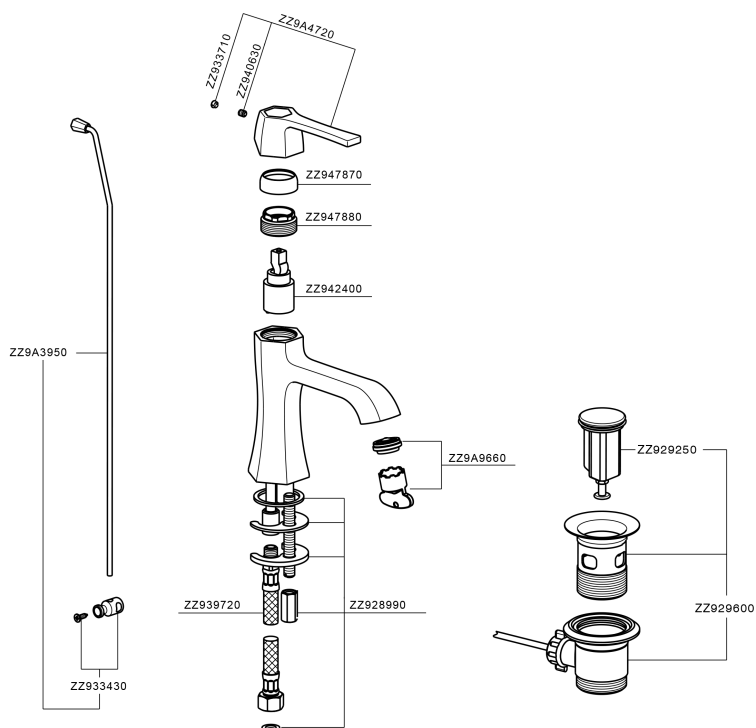

Lavabo monomando **CHERIE_CH000514**

MODELO **CH000514**

Lavabo monomando, con desagüe automático
1"1/4, latiguillos acero G.3/8"

ACABADOS DISPONIBLES

- 
6T 6T Cromo/Negro Mate
- 
7C 7C Oro/Negro Mate
- 
7D 7D Niquel Brillo/Negro Mate
- 
7E 7E Oro Rosa/Negro Mate

CARACTERÍSTICAS

Recambio Cartucho **ZZ94240000**

Cartucho Monomando 25 mm

Lavabo monomando CHERIE_CH000514

CH000514

<https://es.cisal.it/lavabo-monomando-cherie-ch000514>

2026-05-25