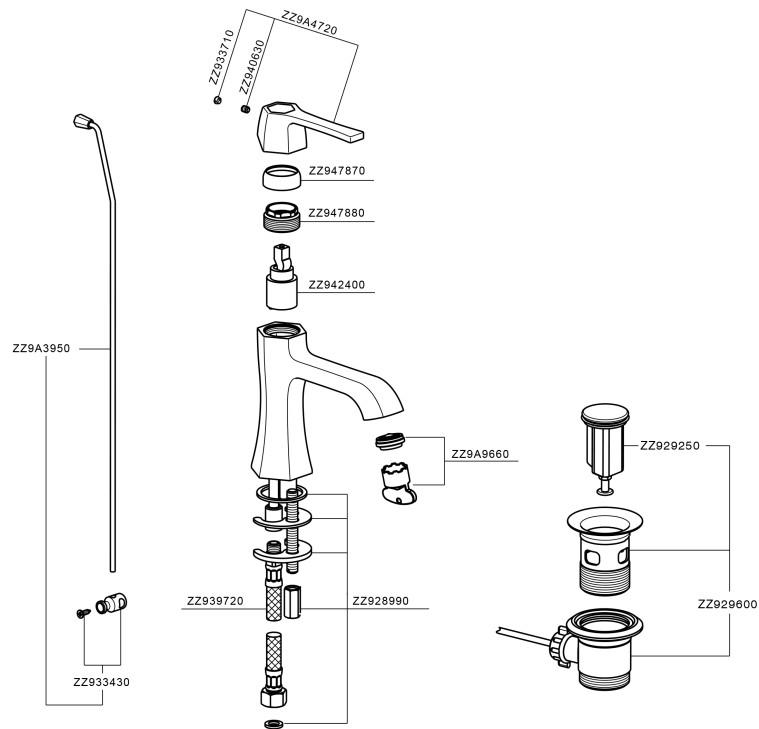

Lavabo monomando CHERIE_CH000514

CH000514

<https://es.cisal.it/lavabo-monomando-cherie-ch000514>

2026-05-25