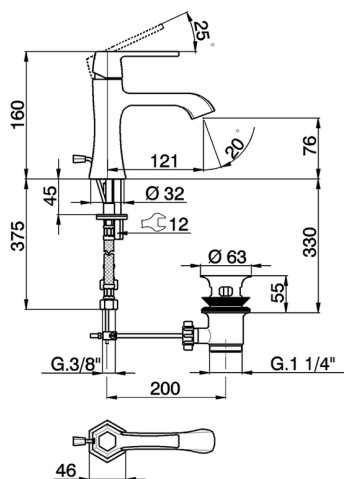

## Lavabo monomando **CHERIE\_CH000514**

MODELO **CH000514**

Lavabo monomando, con desagüe automático  
1"1/4, latiguillos acero G.3/8"

### CARACTERÍSTICAS

Recambio Cartucho **ZZ94240000**

**Cartucho Monomando 25 mm**