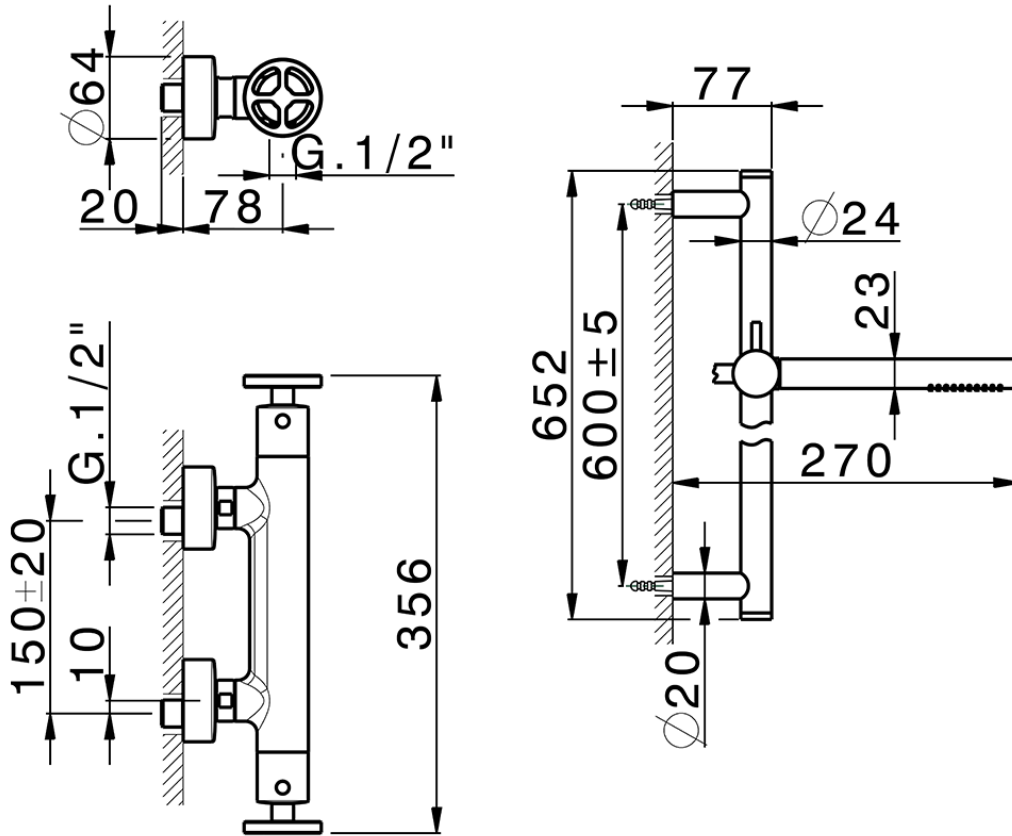

Ducha termostática con barra-corrediza GRACE\_MNS01010

MNS01010

<https://es.cisal.it/ducha-termostatica-con-barra-corrediza-grace-mns01010>

2024-12-04