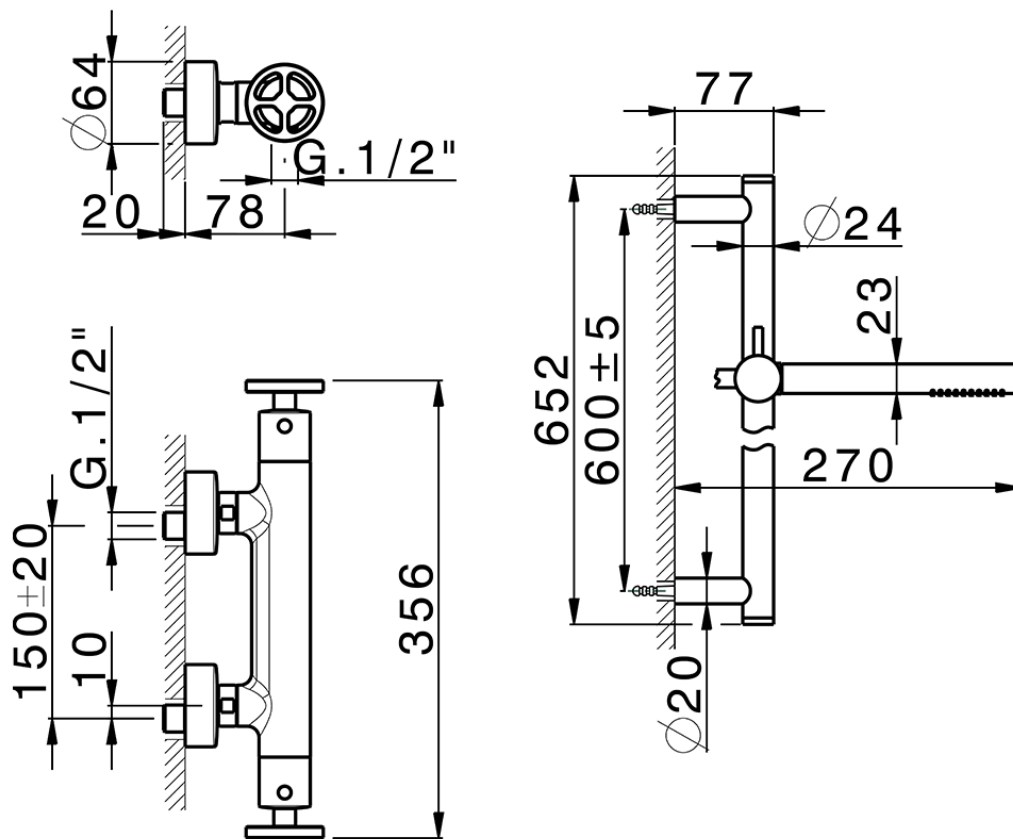

Ducha termostática con barra-corrediza GRACE_MNS01010

MNS01010

<https://es.cisal.it/ducha-termostatica-con-barra-corrediza-grace-mns01010>

2024-12-04