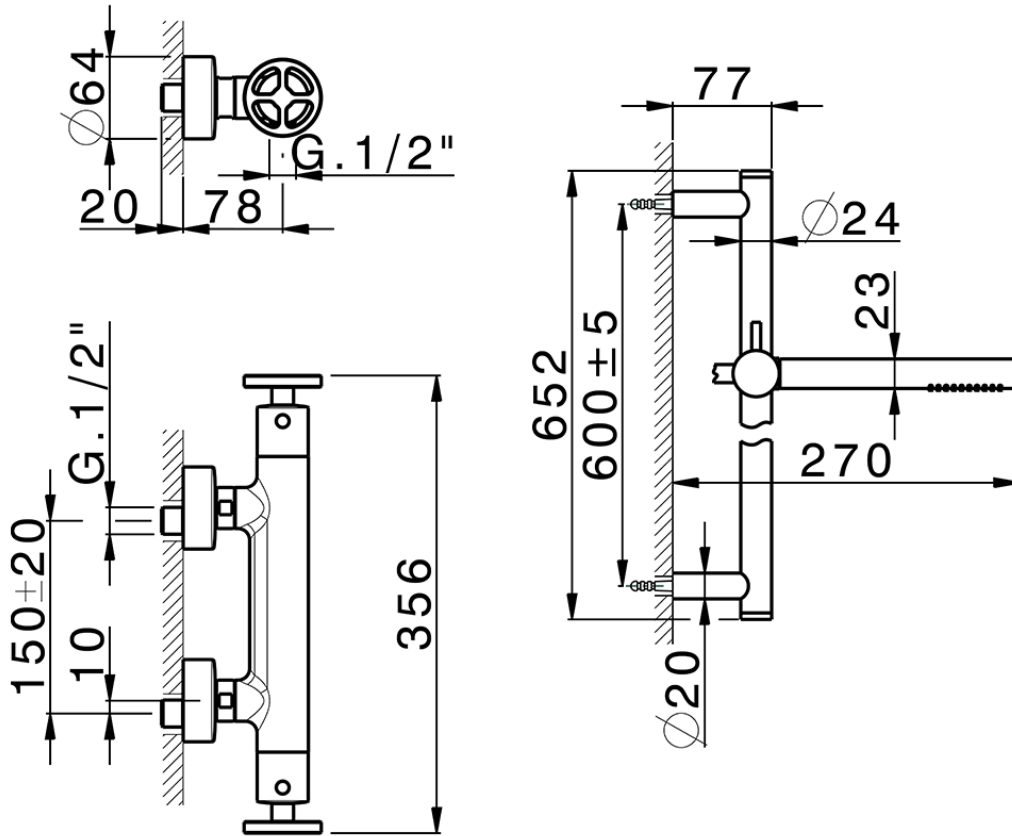

Ducha termostática con barra-corrediza GRACE_MNS01010

MNS01010

<https://es.cisal.it/ducha-termostatica-con-barra-corrediza-grace-mns01010>

2024-12-04