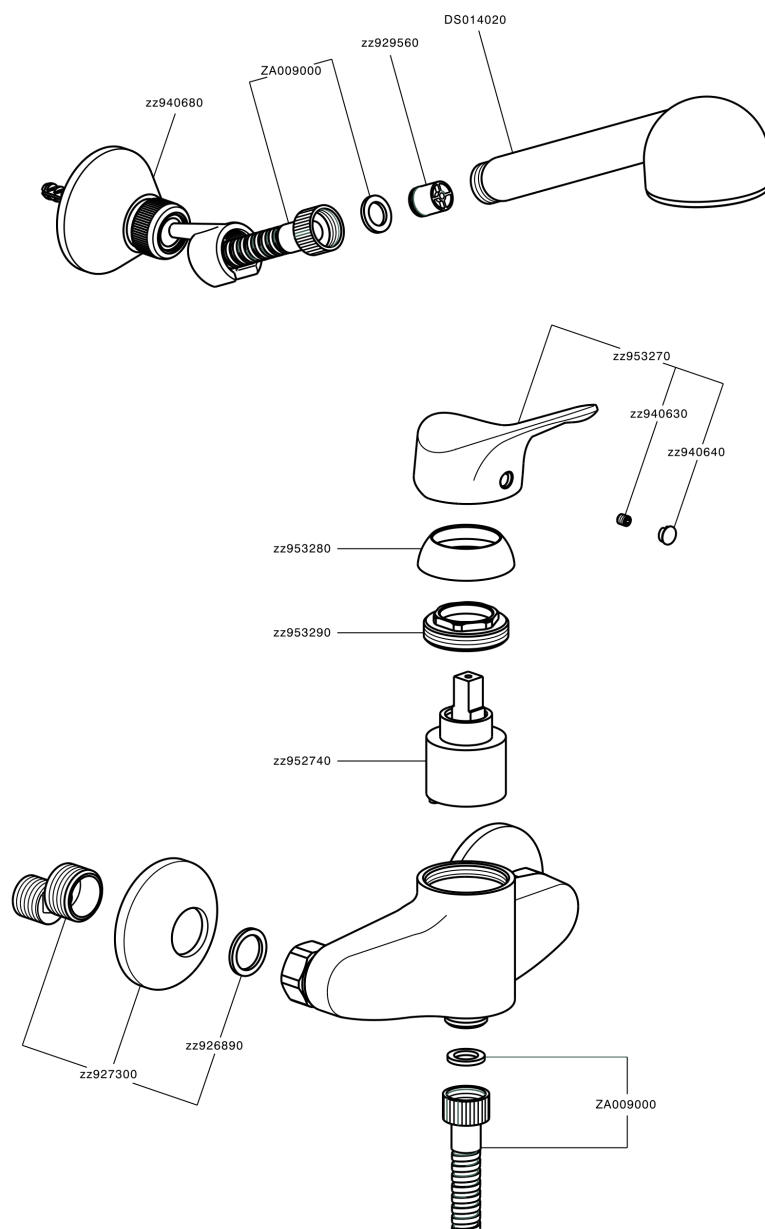

Ducha monomando con duplex MITO3_M3000450

M3000450

<https://es.cisal.it/ducha-monomando-con-duplex-mito3-m3000450>

2025-01-15