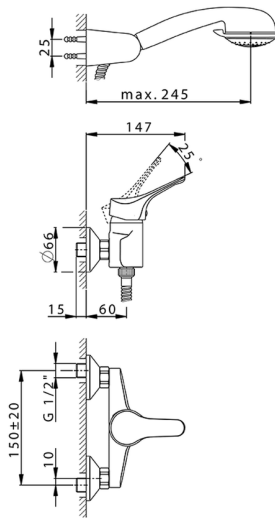

## Ducha monomando con duplex MITO3\_M3000450

MODELO **M3000450**

Ducha monomando con duplex, soporte duchita articulado mural, duchita Teti 3 funciones de ABS, flexible de Latón 150 cm

ACABADOS DISPONIBLES

CARACTERÍSTICAS

Recambio Cartucho **ZZ95274000**

**Cartucho Monomando 40 mm**

## Ducha monomando con duplex MITO3\_M3000450

M3000450

<https://es.cisal.it/ducha-monomando-con-duplex-mito3-m3000450>

2025-01-15