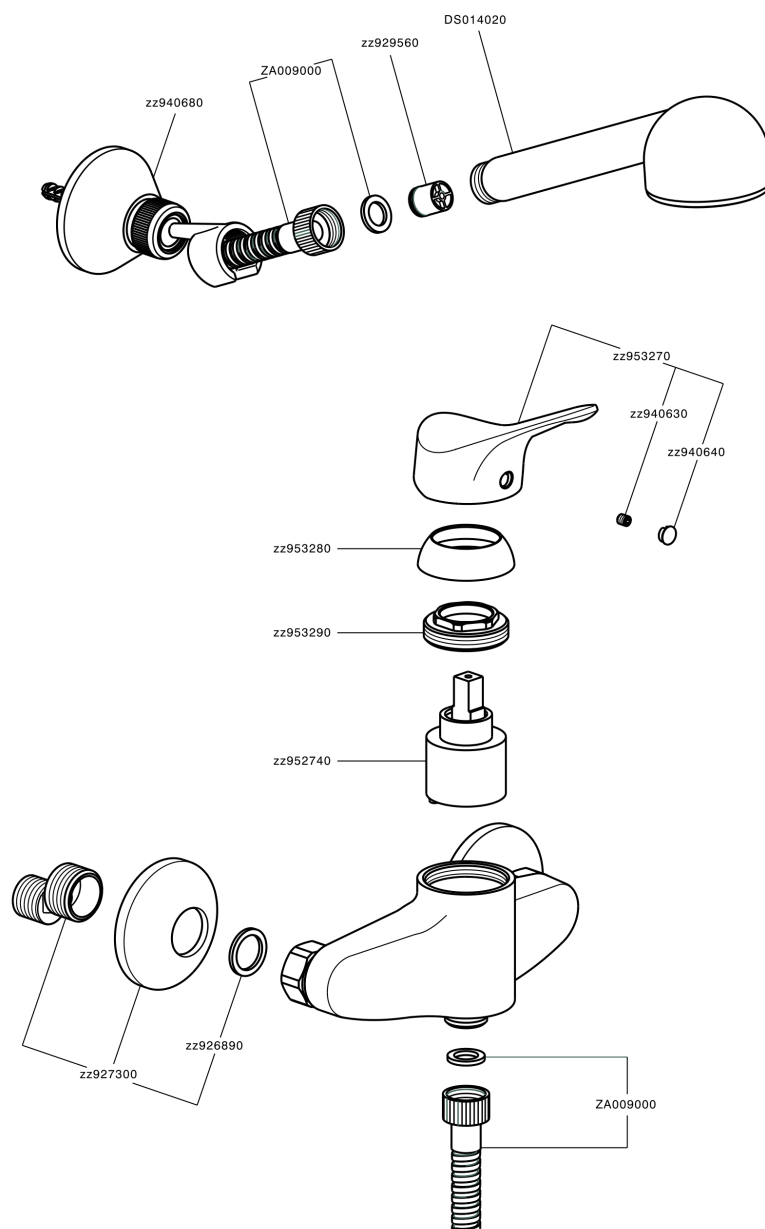

## Ducha monomando con duplex MITO3\_M3000450

MODELO **M3000450**

Ducha monomando con duplex, soporte duchita articulado mural, duchita Teti 3 funciones de ABS, flexible de Latón 150 cm

ACABADOS DISPONIBLES

CARACTERÍSTICAS

Recambio Cartucho **ZZ95274000**

**Cartucho Monomando 40 mm**

## Ducha monomando con duplex MITO3\_M3000450

M3000450

<https://es.cisal.it/ducha-monomando-con-duplex-mito3-m3000450>

2025-01-15