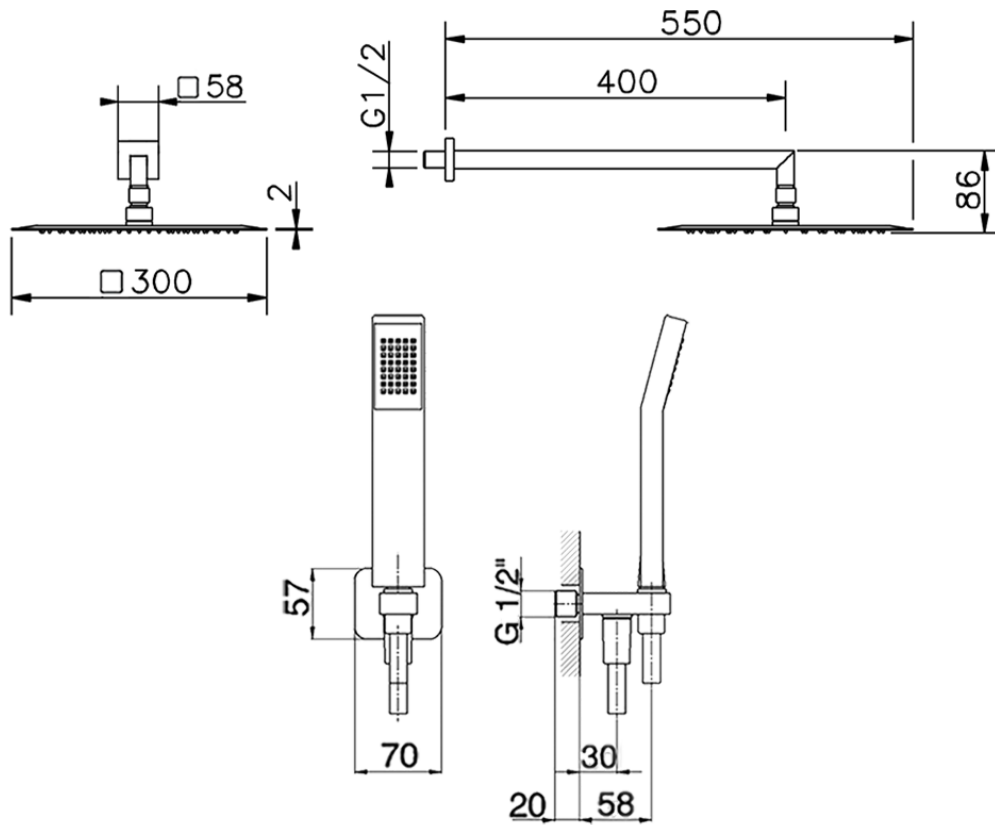

## Kit brazo ducha con toma de agua SHOWER\_DS0K0060

DS0K0060

<https://es.cisal.it/kit-brazo-ducha-con-toma-de-agua-showerds0k0060>

2024-11-01