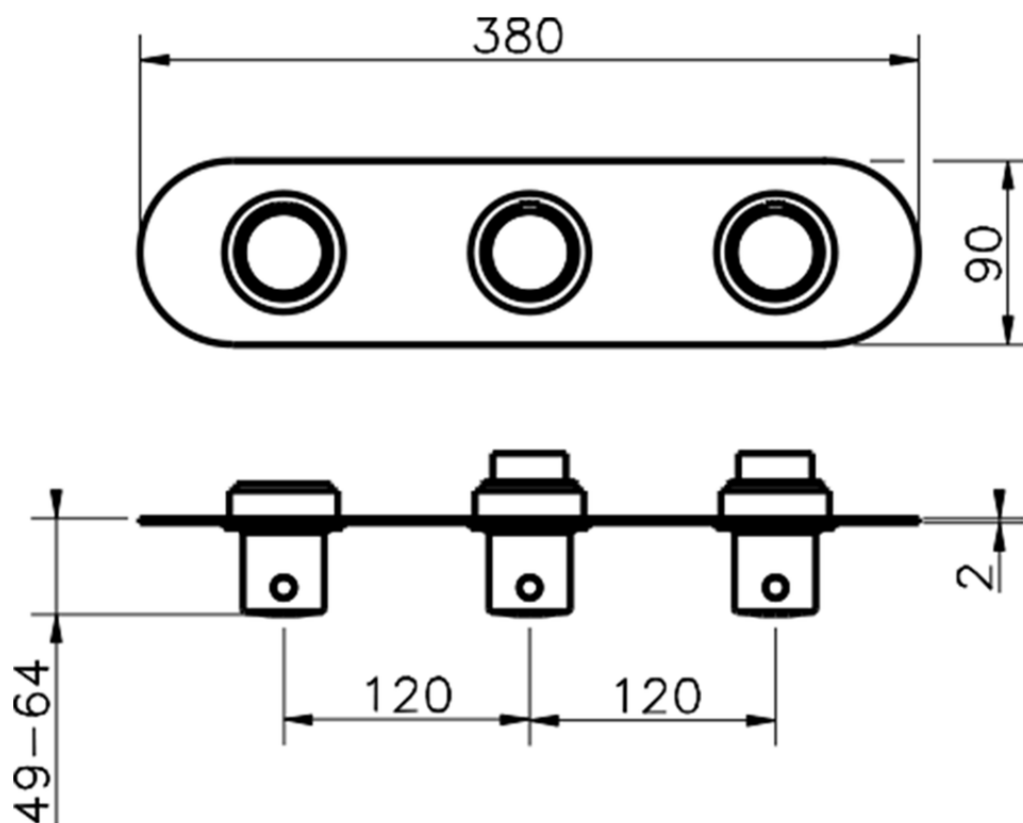

Parte externa termostático ducha 2 funciones WELLNESS_SM01R200

SM01R200

<https://es.cisal.it/parte-externa-termostatico-ducha-2-funciones-wellness-sm01r200>

ZA01R200

<https://es.cisal.it/parte-empotrada-termostatico-ducha-2-funciones-empotrado-za01r200>