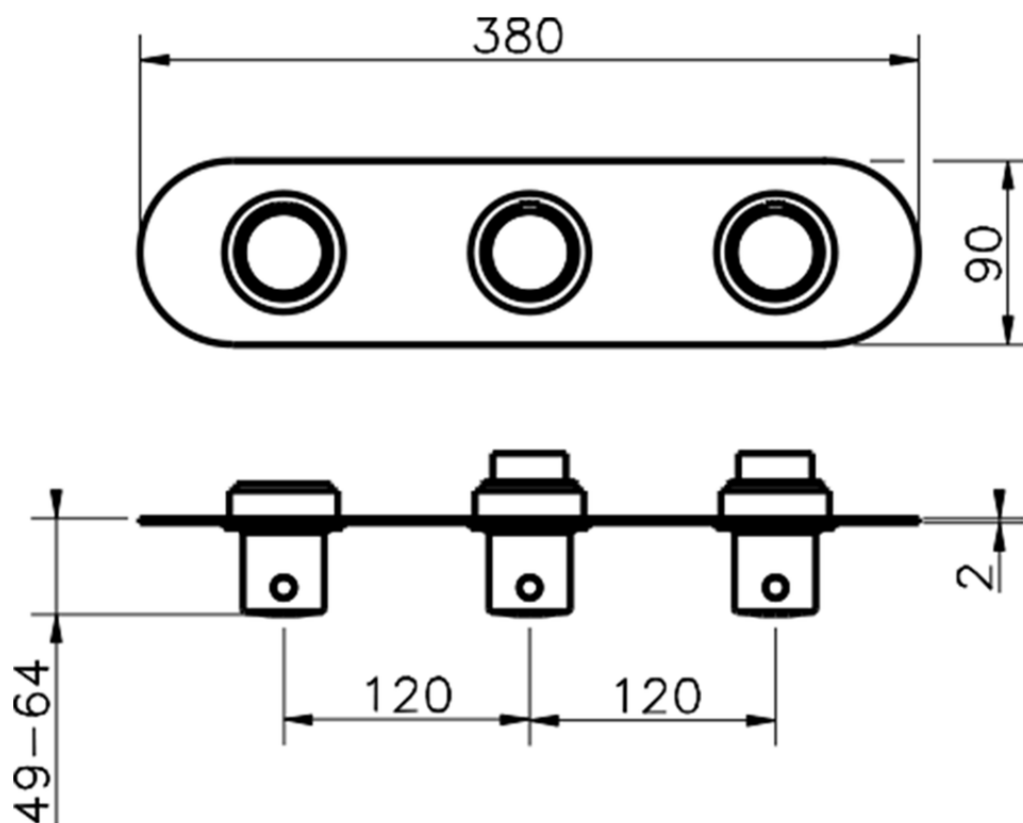

**Parte externa termostático ducha 2 funciones WELLNESS\_SM01R200**

SM01R200

<https://es.cisal.it/parte-externa-termostatico-ducha-2-funciones-wellness-sm01r200>

ZA01R200

<https://es.cisal.it/parte-empotrada-termostatico-ducha-2-funciones-empotrado-za01r200>