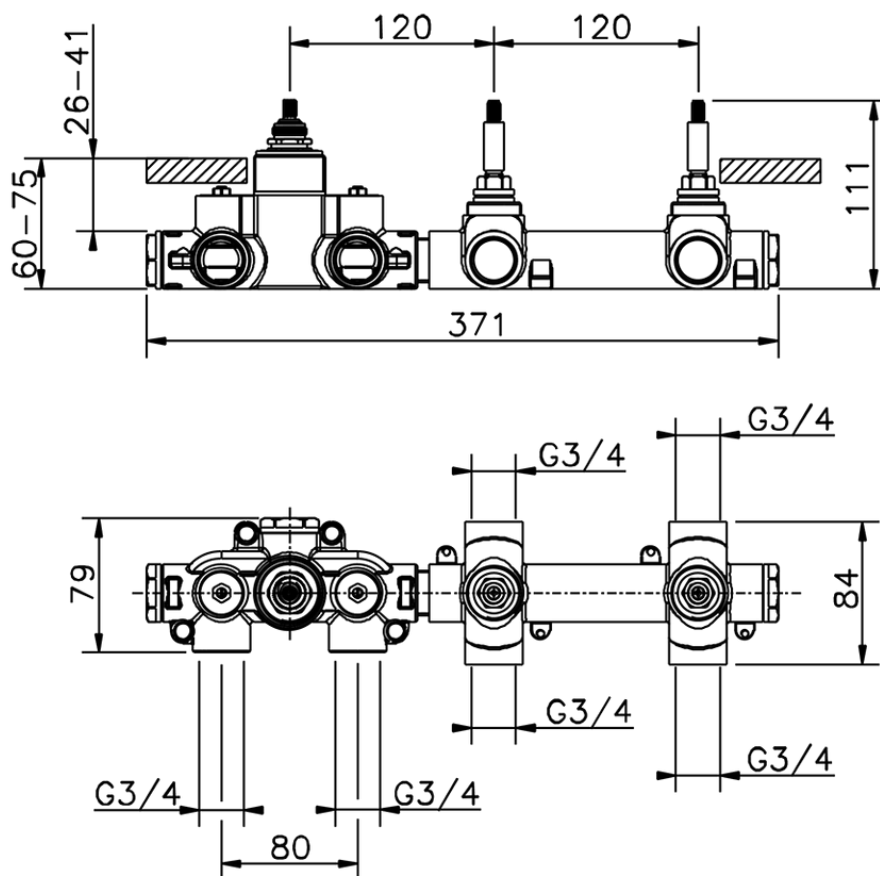

**Parte externa termostático ducha 2 funciones WELLNESS\_SM01R200**

SM01R200

<https://es.cisal.it/parte-externa-termostatico-ducha-2-funciones-wellness-sm01r200>

ZA01R200

<https://es.cisal.it/parte-empotrada-termostatico-ducha-2-funciones-empotrado-za01r200>