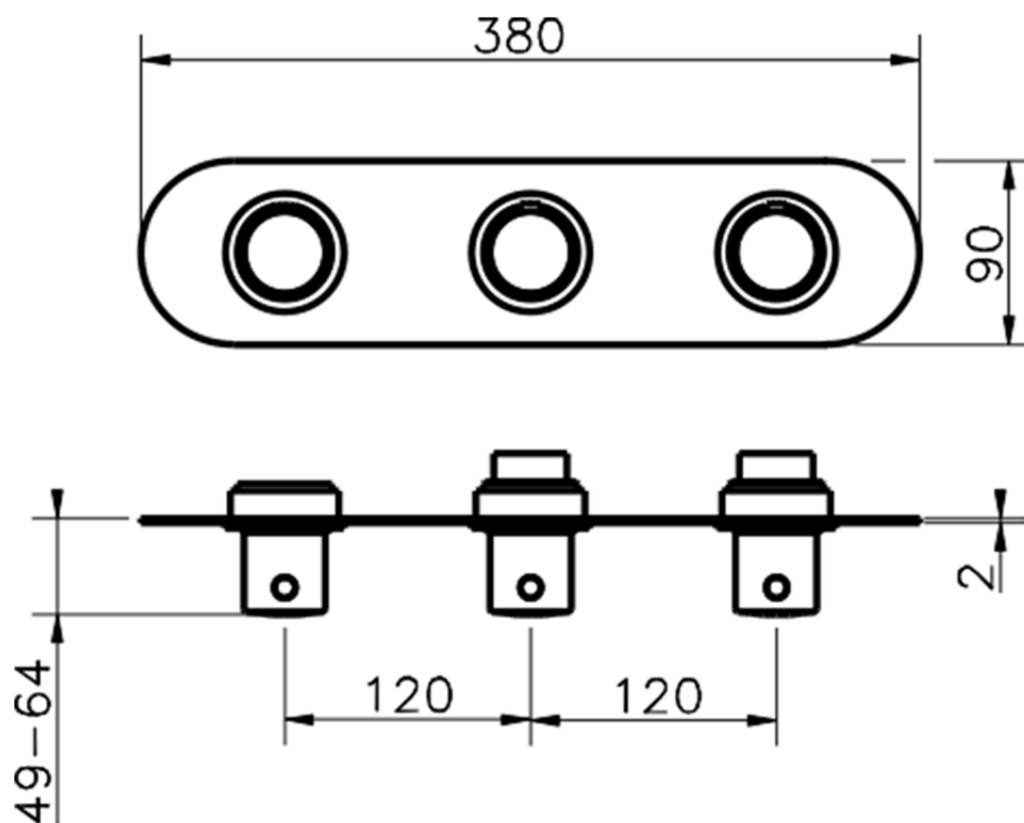

**Parte externa termostático ducha 2 funciones WELLNESS\_SM01R200**

SM01R200

<https://es.cisal.it/parte-externa-termostatico-ducha-2-funciones-wellness-sm01r200>

ZA01R200

<https://es.cisal.it/parte-empotrada-termostatico-ducha-2-funciones-empotrado-za01r200>