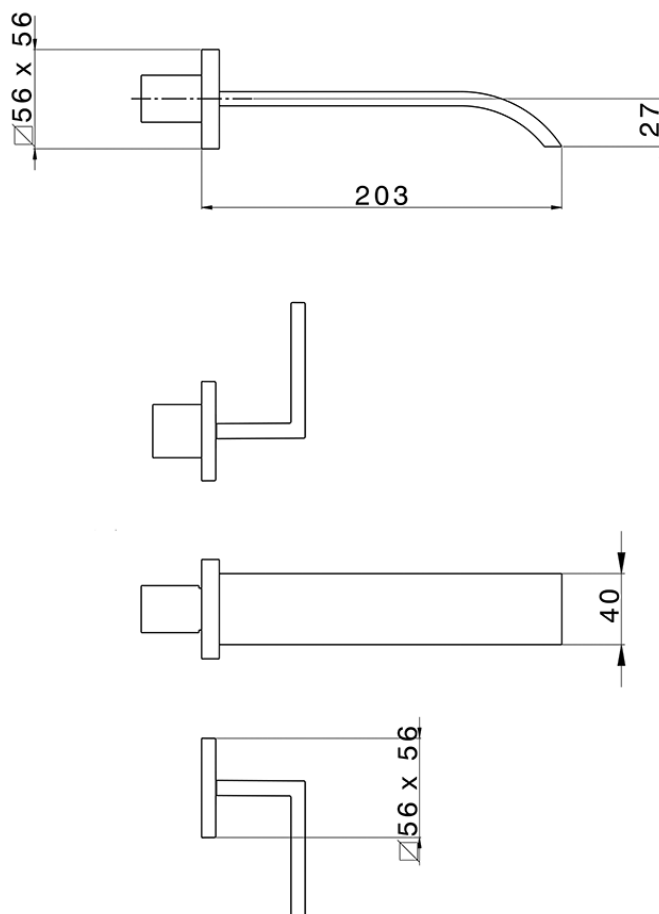

## Parte externa lavabo de pared WAVE\_WA013510

WA013510

<https://es.cisal.it/parte-externa-lavabo-de-pared-wave-wa013510>

Serie's code	Size XX
CX 1351	20-35
CF 1351	20-35
CX 0331	20-35
CF 0331	20-35
CX 0200	20-35
CF 0200	20-35
BA 1351	20-35
GS 1351	20-35
GL 1351	20-35
MN 1351	20-35
LN 1351	20-35
LV 1351	33-48
LY 1351	33-48
CU 1351	33-48
SM 1351	30-45
AA 1351	10-30
AC 1351	10-30
AR 1351	15-25
PZ 1351	10-30
RG 1351	10-30
TS 1351	10-30
VT 1351	10-30
CS 1351	10-30
WA 1351	45-68
X1 1351	33-45
X2 1351	33-45
X3 1351	33-45
X4 1351	33-45
X5 1351	33-45
RI 1351	20-35
RM 1351	20-35

Limiti di tolleranza superficie piastrelle  
 Adjustment limits for finished tile surface  
 Limites de tolérance surface carrelage  
 Fliesenoberfläche  
 Superficie del azulejo

ZA033511

<https://es.cisal.it/parte-empotrada-lavabo-de-pared-empotrado-za033511>