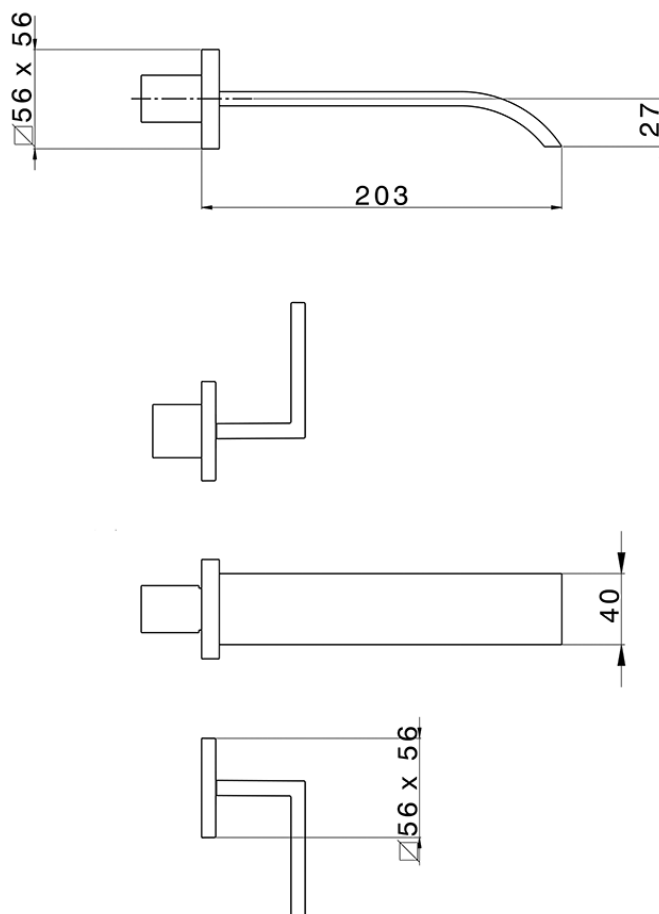

Parte externa lavabo de pared WAVE_WA013510

WA013510

<https://es.cisal.it/parte-externa-lavabo-de-pared-wave-wa013510>

Serie's code	Size XX
CX 1351	20-35
CF 1351	20-35
CX 0331	20-35
CF 0331	20-35
CX 0200	20-35
CF 0200	20-35
BA 1351	20-35
GS 1351	20-35
GL 1351	20-35
MN 1351	20-35
LN 1351	20-35
LV 1351	33-48
LY 1351	33-48
CU 1351	33-48
SM 1351	30-45
AA 1351	10-30
AC 1351	10-30
AR 1351	15-25
PZ 1351	10-30
RG 1351	10-30
TS 1351	10-30
VT 1351	10-30
CS 1351	10-30
WA 1351	45-68
X1 1351	33-45
X2 1351	33-45
X3 1351	33-45
X4 1351	33-45
X5 1351	33-45
RI 1351	20-35
RM 1351	20-35

Limiti di tolleranza superficie piastrelle
 Adjustment limits for finished tile surface
 Limites de tolérance surface carrelage
 Fliesenoberfläche
 Superficie del azulejo

ZA033511

<https://es.cisal.it/parte-empotrada-lavabo-de-pared-empotrado-za033511>