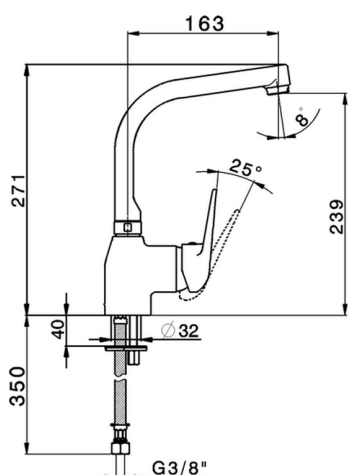

## Fregadero monomando KITCHEN\_PO000530

MODELO **PO000530**

Fregadero monomando, caño giratorio, latiguillos acero G.3/8"

ACABADOS DISPONIBLES

**21** 21 Cromo

CARACTERÍSTICAS

Recambio Cartucho **ZZ95622000**

**Cartucho Monomando 40 mm**

### EcoStop

La función EcoStop limita el caudal del agua aproximadamente el 50% de la salida máxima con una leve resistencia en la maneta. Basta con empujar ligeramente más allá de la mitad del tope sólo cuando se requiera la salida máxima de agua. Esto permitirá ahorrar hasta un 50% de agua.