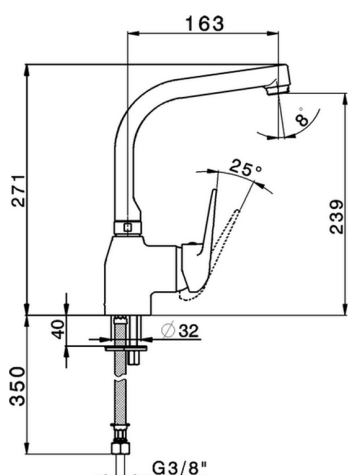

Fregadero monomando KITCHEN_PO000530

MODELO **PO000530**

Fregadero monomando, caño giratorio, latiguillos acero G.3/8"

ACABADOS DISPONIBLES

CARACTERÍSTICAS

Recambio Cartucho **ZZ95622000**

Cartucho Monomando 40 mm

EcoStop

La función EcoStop limita el caudal del agua aproximadamente el 50% de la salida máxima con una leve resistencia en la maneta. Basta con empujar ligeramente más allá de la mitad del tope sólo cuando se requiera la salida máxima de agua. Esto permitirá ahorrar hasta un 50% de agua.