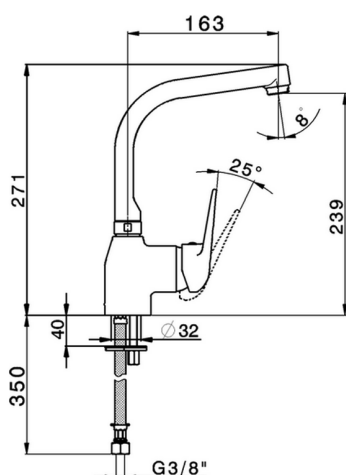

Fregadero monomando KITCHEN_PO000530

MODELO **PO000530**

Fregadero monomando, caño giratorio, latiguillos acero G.3/8"

ACABADOS DISPONIBLES

CARACTERÍSTICAS

Recambio Cartucho **ZZ95622000**

Cartucho Monomando 40 mm

EcoStop

La función EcoStop limita el caudal del agua aproximadamente el 50% de la salida máxima con una leve resistencia en la maneta. Basta con empujar ligeramente más allá de la mitad del tope sólo cuando se requiera la salida máxima de agua. Esto permitirá ahorrar hasta un 50% de agua.