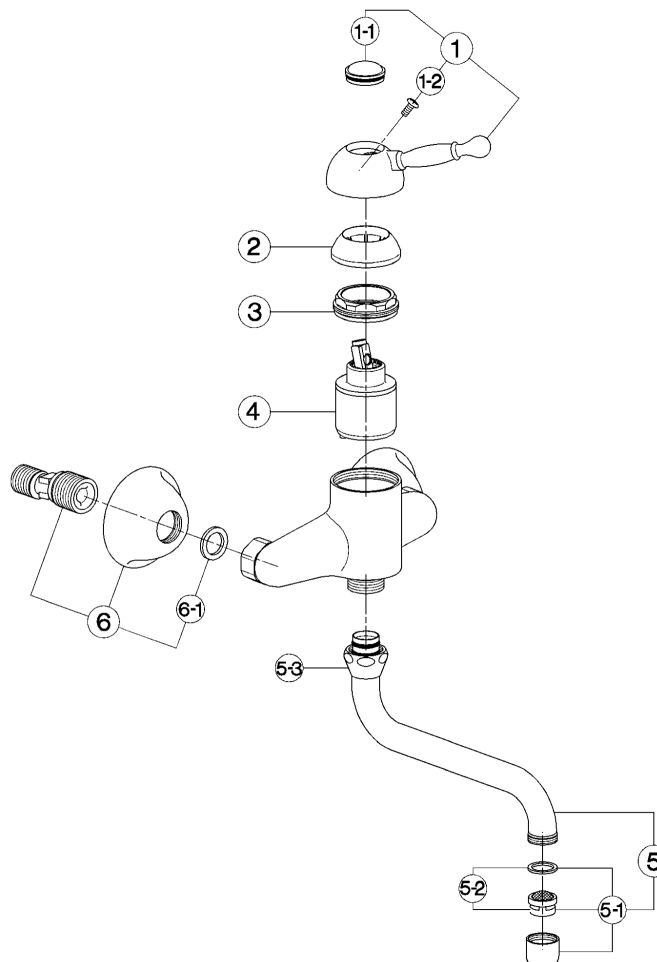

CARACTERÍSTICAS

Recambio Cartucho **ZZ92909000**

Cartucho Monomando 43 mm

Fregadero monomando de pared KITCHEN_AY000400

cisal

AY 00040

- Monocomando livello
- Single lever sink mixer
- Einhand-Spültischbatterie
- Mitigeur évier mural

NR.	DESCRIZIONE DESCRIPTION BESCHREIBUNG DESCRIPTION	N. CODICE CODE NO. WERKSNR. NR. CODE	NR.	DESCRIZIONE DESCRIPTION BESCHREIBUNG DESCRIPTION	N. CODICE CODE NO. WERKSNR. NR. CODE	NR.	DESCRIZIONE DESCRIPTION BESCHREIBUNG DESCRIPTION	N. CODICE CODE NO. WERKSNR. NR. CODE
1	Leva monocomando "AY" Lever "AY" Hebel "AY" Levier "AY"	ZZ 90370 0	5	Canna a S Ø20 interasse 185 Swinging spout 185 Ø20 Auslauf-Rohr-S-185 Ø20 Bec orientable 185 Ø20	ZZ 93397 0			
1-1	Placchetta per leva "AY" Abdeckkappe 1/Hebel "AY" Plaquette levier "AY"	ZZ 93048 0	5-1	Aeratore M.22x1 IA Cascade Mousseur M.22x1 IA Cascade Perforator M.22x1 IA Cascade Mousseur M.22x1 IA Cascade	ZZ 93345 0			
1-2	Vite M.4,5x15 tb. tc. Screw M.4,5x15 Schraube M.4,5x15 Vis M.4,5x15	ZZ 92641 0	5-2	Cartuccia per aeratore M. 22x1 Cascade Mousseur cartridge M.22x1 Cascade Kart. 1/Perforator M.22x1 Cascade Cartouche x mousseur M.22x1 Cascade	ZZ 93339 0			
2	Copricartuccia senza ideogrammi Escutcheon cartridge without ideogram Abdeckkappe ohne Ideogramm Couver-cartouche sans ideogramme	ZZ 92718 0	5-3	Calotta 3/4" es.29 Ø19,5 Nut 3/4" Ø19,5 Mutter 3/4" Ø19,5 Ecoru 3/4" Ø19,5	ZZ 92615 0			
3	Calotta bloccaggio cartuccia piccola Nut for mixing valve-small Mutter 1/Kartusche Ecoru pour cartouche	ZZ 92603 0	6	Eccentrico con rosone "AC" Eccentric connection with escutcheon "AC" S - Anschluss m. Rosette "AC" Excentrique + rosace "AC"	ZZ 92826 0			
4	Cartuccia monocomando piccola Mixing valve - small size Kartusche Cartouche mitigeurs	ZZ 92909 0	6-1	Guarnizione NBR 90 SH. 24x16x2,7 Gasket NBR 90 SH. 24x16x2,7 Dichtung NBR 90 SH. 24x16x2,7 Joint NBR 90 SH. 24x16x2,7	ZZ 92689 0			