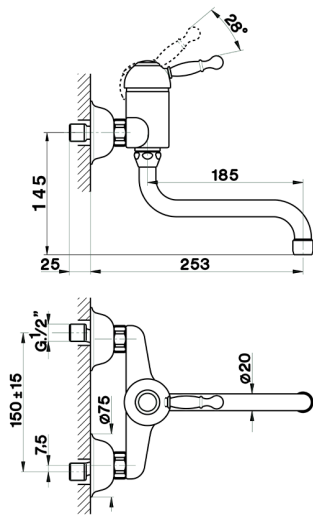

CARACTERÍSTICAS

Recambio Cartucho **ZZ92909000**

Cartucho Monomando 43 mm

Fregadero monomando de pared KITCHEN_AY000400

cisal

AY 00040

- Monocomando livello
- Single lever sink mixer
- Einhand-Spültischbatterie
- Mitigeur évier mural

NR.	DESCRIZIONE DESCRIPTION BESCHREIBUNG DESCRIPTION	N. CODICE CODE NO. WERKSNR. NR. CODE	NR.	DESCRIZIONE DESCRIPTION BESCHREIBUNG DESCRIPTION	N. CODICE CODE NO. WERKSNR. NR. CODE	NR.	DESCRIZIONE DESCRIPTION BESCHREIBUNG DESCRIPTION	N. CODICE CODE NO. WERKSNR. NR. CODE
1	Leva monocomando "AY" Lever "AY" Hebel "AY" Levier "AY"	ZZ 90370 0	5	Canna a S Ø20 interasse 185 Swinging spout 185 Ø20 Auslauf-Rohr-S-185 Ø20 Bec orientable 185 Ø20	ZZ 93397 0			
1-1	Placchetta per leva "AY" Abdeckkappe 1/Hebel "AY" Plaquette levier "AY"	ZZ 93048 0	5-1	Aeratore M.22x1 IA Cascade Mousseur M.22x1 IA Cascade Perforator M.22x1 IA Cascade Mousseur M.22x1 IA Cascade	ZZ 93345 0			
1-2	Vite M.4,5x15 tb. tc. Screw M.4,5x15 Schraube M.4,5x15 Vis M.4,5x15	ZZ 92641 0	5-2	Cartuccia per aeratore M. 22x1 Cascade Mousseur cartridge M.22x1 Cascade Kart. 1/Perforator M.22x1 Cascade Cartouche x mousseur M.22x1 Cascade	ZZ 93339 0			
2	Copricartuccia senza ideogrammi Escutcheon cartridge without ideogram Abdeckkappe ohne Ideogramm Couver-cartouche sans ideogramme	ZZ 92718 0	5-3	Calotta 3/4" es.29 Ø19,5 Nut 3/4" Ø19,5 Mutter 3/4" Ø19,5 Ecoru 3/4" Ø19,5	ZZ 92615 0			
3	Calotta bloccaggio cartuccia piccola Nut for mixing valve-small Mutter 1/Kartusche Ecoru pour cartouche	ZZ 92603 0	6	Eccentrico con rosone "AC" Eccentric connection with escutcheon "AC" S - Anschluss m. Rosette "AC" Excentrique + rosace "AC"	ZZ 92826 0			
4	Cartuccia monocomando piccola Mixing valve - small size Kartusche Cartouche mitigeurs	ZZ 92909 0	6-1	Guarnizione NBR 90 SH. 24x16x2,7 Gasket NBR 90 SH. 24x16x2,7 Dichtung NBR 90 SH. 24x16x2,7 Joint NBR 90 SH. 24x16x2,7	ZZ 92689 0			