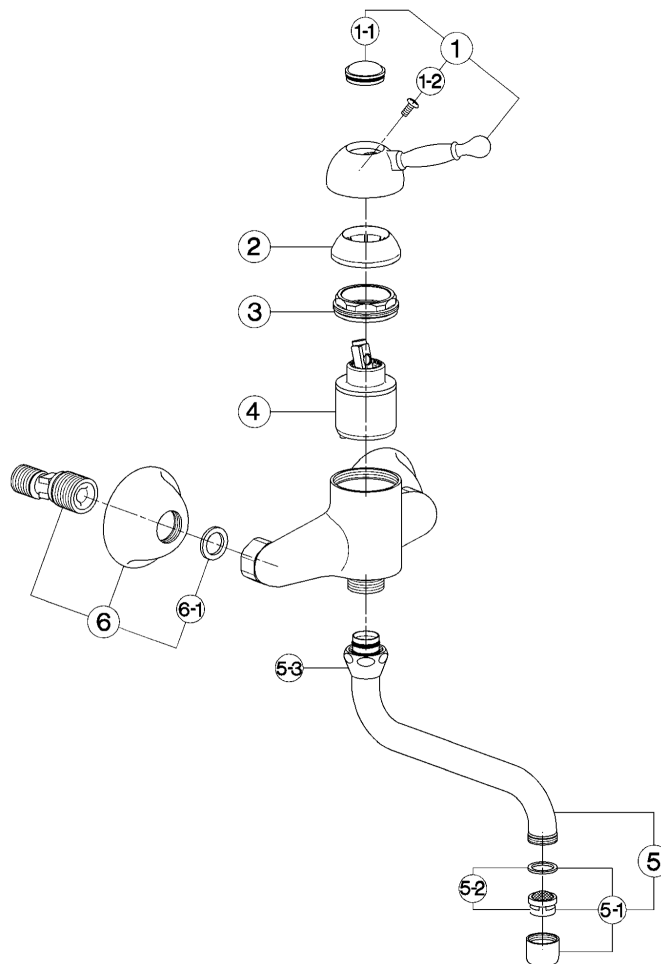

Fregadero monomando de pared KITCHEN_AY000400

cisal

AY 00040

- Monocomando livello
- Single lever sink mixer
- Einhand-Spültischbatterie
- Mitigeur évier mural

bar	PORTATA BOCCA DI EROGAZIONE * SPOUT FLOW RATE DURCHFLOSS WANNENEINLAUF DEBIT BEC DEVERSEUR l/min.
0.5	6
1	8
2	11.5
3	14
4	16
5	17.5

NR.	DESCRIZIONE DESCRIPTION BESCHREIBUNG DESCRIPTION	N. CODICE CODE NO. WERKSNR. NR. CODE	NR.	DESCRIZIONE DESCRIPTION BESCHREIBUNG DESCRIPTION	N. CODICE CODE NO. WERKSNR. NR. CODE	NR.	DESCRIZIONE DESCRIPTION BESCHREIBUNG DESCRIPTION	N. CODICE CODE NO. WERKSNR. NR. CODE
1	Lever monocomando "AY" Lever "AY" Hebel "AY" Levier "AY"	ZZ 90370 0	5	Canna a S Ø20 interasse 185 Swinging spout 185 Ø20 Auslauf-Rohr-S-185 Ø20 Bec orientable 185 Ø20	ZZ 93397 0			
1-1	Placchetta per leva "AY" Abdeckkappe 1/Hebel "AY" Plaquette levier "AY"	ZZ 93048 0	5-1	Aeratore M.22x1 IA Cascade Mousseur M.22x1 IA Cascade Perforator M.22x1 IA Cascade Mousseur M.22x1 IA Cascade	ZZ 93345 0			
1-2	Vite M.4,5x15 tb. tc. Screw M.4,5x15 Schraube M.4,5x15 Vis M.4,5x15	ZZ 92641 0	5-2	Cartuccia per aeratore M. 22x1 Cascade Mousseur cartridge M.22x1 Cascade Kart. 1/Perforator M.22x1 Cascade Cartouche x mousseur M.22x1 Cascade	ZZ 93339 0			
2	Copricartuccia senza ideogrammi Escutcheon cartridge without ideogram Abdeckkappe ohne Ideogramm Couver-cartouche sans ideogramme	ZZ 92718 0	5-3	Calotta 3/4" es.29 Ø19,5 Nut 3/4" Ø19,5 Mutter 3/4" Ø19,5 Ecou 3/4" Ø19,5	ZZ 92615 0			
3	Calotta bloccaggio cartuccia piccola Nut for mixing valve-small Mutter 1/Kartusche Ecou pour cartouche	ZZ 92603 0	6	Eccentrico con rosone "AC" Eccentric connection with escutcheon "AC" S - Anschluss m. Rosette "AC" Excentrique + rosace "AC"	ZZ 92826 0			
4	Cartuccia monocomando piccola Mixing valve - small size Kartusche Cartouche mitigeurs	ZZ 92909 0	6-1	Guarnizione NBR 90 SH. 24x16x2,7 Gasket NBR 90 SH. 24x16x2,7 Dichtung NBR 90 SH. 24x16x2,7 Joint NBR 90 SH. 24x16x2,7	ZZ 92689 0			