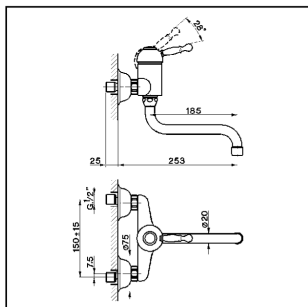

Fregadero monomando de pared KITCHEN_AY000400

cisal

AY 00040

- Monocomando livello
- Single lever sink mixer
- Einhand-Spültischbatterie
- Mitigeur évier mural

bar	PORTATA BOCCA DI EROGAZIONE * SPOUT FLOW RATE DURCHFLOSS WANNENEINLAUF DEBIT BEC DEVERSEUR l/min.
0.5	6
1	8
2	11.5
3	14
4	16
5	17.5

NR.	DESCRIZIONE DESCRIPTION BESCHREIBUNG DESCRIPTION	N. CODICE CODE NO. WERKSNR. NR. CODE	NR.	DESCRIZIONE DESCRIPTION BESCHREIBUNG DESCRIPTION	N. CODICE CODE NO. WERKSNR. NR. CODE	NR.	DESCRIZIONE DESCRIPTION BESCHREIBUNG DESCRIPTION	N. CODICE CODE NO. WERKSNR. NR. CODE
1	Lever monocomando "AY" Lever "AY" Hebel "AY" Levier "AY"	ZZ 90370 0	5	Canna a S Ø20 interasse 185 Swinging spout 185 Ø20 Auslauf-Rohr-S-185 Ø20 Bec orientable 185 Ø20	ZZ 93397 0			
1-1	Placchetta per leva "AY" Abdeckkappe 1/Hebel "AY" Plaquette levier "AY"	ZZ 93048 0	5-1	Aeratore M.22x1 IA Cascade Mousseur M.22x1 IA Cascade Perforator M.22x1 IA Cascade Mousseur M.22x1 IA Cascade	ZZ 93345 0			
1-2	Vite M.4,5x15 tb. tc. Screw M.4,5x15 Schraube M.4,5x15 Vis M.4,5x15	ZZ 92641 0	5-2	Cartuccia per aeratore M. 22x1 Cascade Mousseur cartridge M.22x1 Cascade Kart. 1/Perforator M.22x1 Cascade Cartouche x mousseur M.22x1 Cascade	ZZ 93339 0			
2	Copricartuccia senza ideogrammi Escutcheon cartridge without ideogram Abdeckkappe ohne Ideogramm Couver-cartouche sans ideogramme	ZZ 92718 0	5-3	Calotta 3/4" es.29 Ø19,5 Nut 3/4" Ø19,5 Mutter 3/4" Ø19,5 Ecou 3/4" Ø19,5	ZZ 92615 0			
3	Calotta bloccaggio cartuccia piccola Nut for mixing valve-small Mutter 1/Kartusche Ecou pour cartouche	ZZ 92603 0	6	Eccentrico con rosone "AC" Eccentric connection with escutcheon "AC" S - Anschluss m. Rosette "AC" Excentrique + rosace "AC"	ZZ 92826 0			
4	Cartuccia monocomando piccola Mixing valve - small size Kartusche Cartouche mitigeurs	ZZ 92909 0	6-1	Guarnizione NBR 90 SH. 24x16x2,7 Gasket NBR 90 SH. 24x16x2,7 Dichtung NBR 90 SH. 24x16x2,7 Joint NBR 90 SH. 24x16x2,7	ZZ 92689 0			