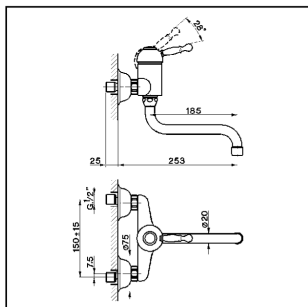

Fregadero monomando de pared KITCHEN_AY000400

cisal

AY 00040

- Monocomando livello
- Single lever sink mixer
- Einhand-Spültischbatterie
- Mitigeur évier mural

bar	PORTATA BOCCA DI EROGAZIONE * SPOUT FLOW RATE DURCHFLUSS WANNENEINLAUF DEBIT BEC DEVERSEUR l/min.
0.5	6
1	8
2	11.5
3	14
4	16
5	17.5

NR.	DESCRIZIONE DESCRIPTION BESCHREIBUNG DESCRIPTION	N. CODICE CODE NO. WERKSNR. NR. CODE	NR.	DESCRIZIONE DESCRIPTION BESCHREIBUNG DESCRIPTION	N. CODICE CODE NO. WERKSNR. NR. CODE	NR.	DESCRIZIONE DESCRIPTION BESCHREIBUNG DESCRIPTION	N. CODICE CODE NO. WERKSNR. NR. CODE
1	Leva monocomando "AY" Lever "AY" Hebel "AY" Levier "AY"	ZZ 90370 0	5	Canna a S Ø20 interasse 185 Swinging spout 185 Ø20 Auslauf-Rohr-S-185 Ø20 Bec orientable 185 Ø20	ZZ 93397 0			
1-1	Placchetta per leva "AY" Abdeckkappe 1/Hebel "AY" Plaquette levier "AY"	ZZ 93048 0	5-1	Aeratore M.22x1 IA Cascade Mousseur M.22x1 IA Cascade Perforator M.22x1 IA Cascade Mousseur M.22x1 IA Cascade	ZZ 93345 0			
1-2	Vite M.4,5x15 tb. tc. Screw M.4,5x15 Schraube M.4,5x15 Vis M.4,5x15	ZZ 92641 0	5-2	Cartuccia per aeratore M. 22x1 Cascade Mousseur cartridge M.22x1 Cascade Kart. 1/Perforator M.22x1 Cascade Cartouche x mousseur M.22x1 Cascade	ZZ 93339 0			
2	Copricartuccia senza ideogrammi Escutcheon cartridge without ideogram Abdeckkappe ohne Ideogramm Couver-cartouche sans ideogramme	ZZ 92718 0	5-3	Calotta 3/4" es.29 Ø19,5 Nut 3/4" Ø19,5 Mutter 3/4" Ø19,5 Ecrou 3/4" Ø19,5	ZZ 92615 0			
3	Calotta bloccaggio cartuccia piccola Nut for mixing valve-small Mutter 1/Kartusche Ecrou pour cartouche	ZZ 92603 0	6	Eccentrico con rosone "AC" Eccentric connection with escutcheon "AC" S - Anschluss m. Rosette "AC" Excentrique + rosace "AC"	ZZ 92826 0			
4	Cartuccia monocomando piccola Mixing valve - small size Kartusche Cartouche mitigeurs	ZZ 92909 0	6-1	Guarnizione NBR 90 SH. 24x16x2,7 Gasket NBR 90 SH. 24x16x2,7 Dichtung NBR 90 SH. 24x16x2,7 Joint NBR 90 SH. 24x16x2,7	ZZ 92689 0			