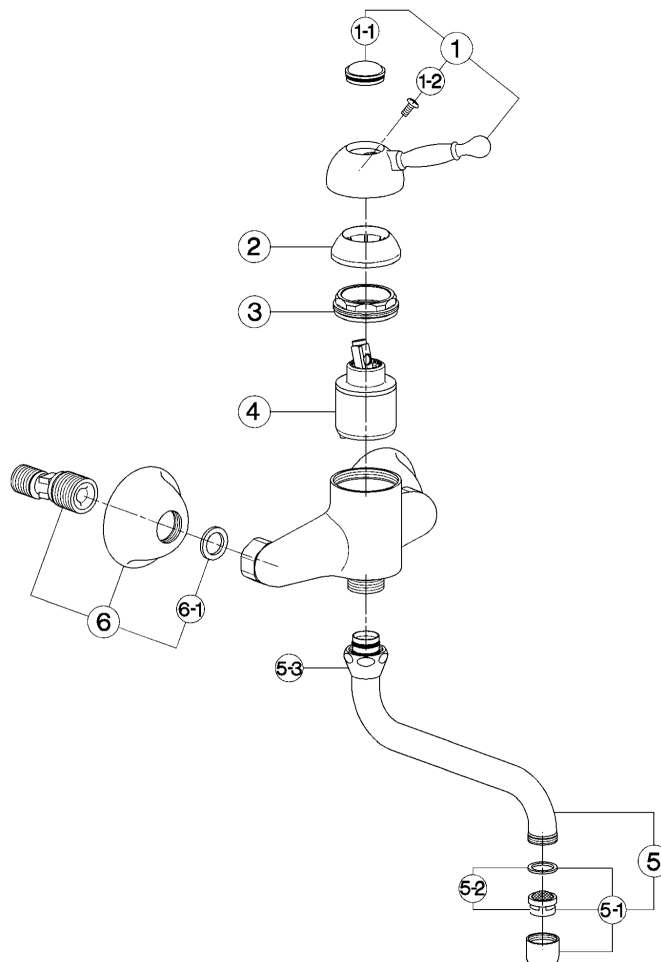

Fregadero monomando de pared KITCHEN_AY000400

cisal

AY 00040

- Monocomando livello
- Single lever sink mixer
- Einhand-Spültischbatterie
- Mitigeur évier mural

bar	PORTATA BOCCA DI EROGAZIONE * SPOUT FLOW RATE DURCHFLUSS WANNENEINLAUF DEBIT BEC DEVERSEUR l/min.
0.5	6
1	8
2	11.5
3	14
4	16
5	17.5

NR.	DESCRIZIONE DESCRIPTION BESCHREIBUNG DESCRIPTION	N. CODICE CODE NO. WERKSNR. NR. CODE	NR.	DESCRIZIONE DESCRIPTION BESCHREIBUNG DESCRIPTION	N. CODICE CODE NO. WERKSNR. NR. CODE	NR.	DESCRIZIONE DESCRIPTION BESCHREIBUNG DESCRIPTION	N. CODICE CODE NO. WERKSNR. NR. CODE
1	Leva monocomando "AY" Lever "AY" Hebel "AY" Levier "AY"	ZZ 90370 0	5	Canna a S Ø20 interasse 185 Swinging spout 185 Ø20 Auslauf-Rohr-S-185 Ø20 Bec orientable 185 Ø20	ZZ 93397 0			
1-1	Placchetta per leva "AY" Abdeckkappe 1/Hebel "AY" Plaquette levier "AY"	ZZ 93048 0	5-1	Aeratore M.22x1 IA Cascade Mousseur M.22x1 IA Cascade Perforator M.22x1 IA Cascade Mousseur M.22x1 IA Cascade	ZZ 93345 0			
1-2	Vite M.4,5x15 tb. tc. Screw M.4,5x15 Schraube M.4,5x15 Vis M.4,5x15	ZZ 92641 0	5-2	Cartuccia per aeratore M. 22x1 Cascade Mousseur cartridge M.22x1 Cascade Kart. 1/Perforator M.22x1 Cascade Cartouche x mousseur M.22x1 Cascade	ZZ 93339 0			
2	Copricartuccia senza ideogrammi Escutcheon cartridge without ideogram Abdeckkappe ohne Ideogramm Couver-cartouche sans ideogramme	ZZ 92718 0	5-3	Calotta 3/4" es.29 Ø19,5 Nut 3/4" Ø19,5 Mutter 3/4" Ø19,5 Ecrou 3/4" Ø19,5	ZZ 92615 0			
3	Calotta bloccaggio cartuccia piccola Nut for mixing valve-small Mutter 1/Kartusche Ecrou pour cartouche	ZZ 92603 0	6	Eccentrico con rosone "AC" Eccentric connection with escutcheon "AC" S - Anschluss m. Rosette "AC" Excentrique + rosace "AC"	ZZ 92826 0			
4	Cartuccia monocomando piccola Mixing valve - small size Kartusche Cartouche mitigeurs	ZZ 92909 0	6-1	Guarnizione NBR 90 SH. 24x16x2,7 Gasket NBR 90 SH. 24x16x2,7 Dichtung NBR 90 SH. 24x16x2,7 Joint NBR 90 SH. 24x16x2,7	ZZ 92689 0			