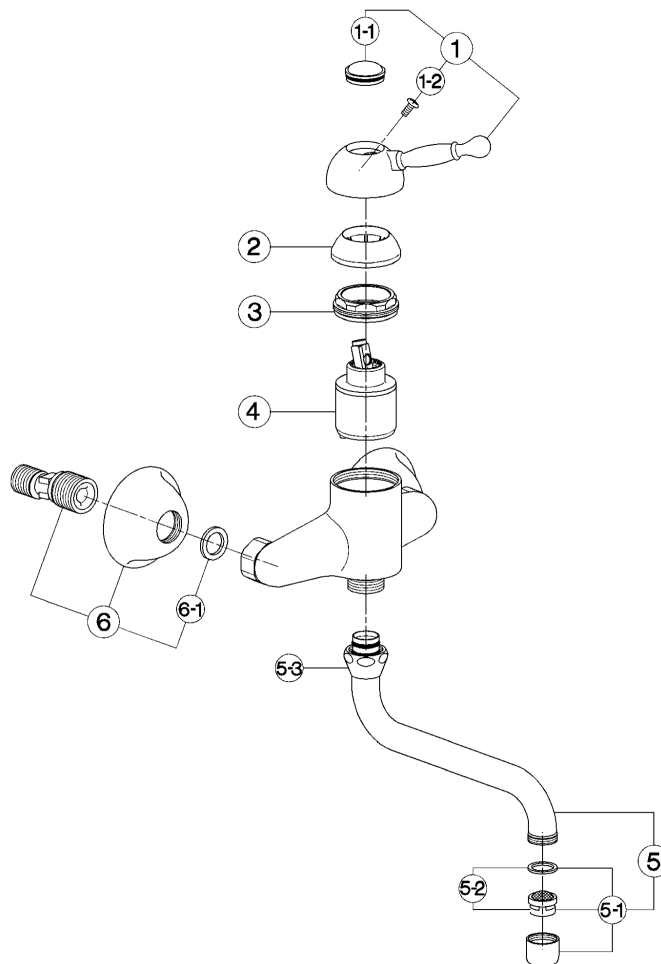

CARACTERÍSTICAS

Recambio Cartucho **ZZ92909000**

Cartucho Monomando 43 mm

Fregadero monomando de pared KITCHEN_AY000400

cisal

AY 00040

- Monocomando livello
- Single lever sink mixer
- Einhand-Spültischbatterie
- Mitigeur évier mural

NR.	DESCRIZIONE DESCRIPTION BESCHREIBUNG DESCRIPTION	N. CODICE CODE NO. WERKSNR. NR. CODE	NR.	DESCRIZIONE DESCRIPTION BESCHREIBUNG DESCRIPTION	N. CODICE CODE NO. WERKSNR. NR. CODE	NR.	DESCRIZIONE DESCRIPTION BESCHREIBUNG DESCRIPTION	N. CODICE CODE NO. WERKSNR. NR. CODE
1	Lever monocomando "AY" Lever "AY" Hebel "AY" Levier "AY"	ZZ 90370 0	5	Canna a S Ø20 interasse 185 Swinging spout 185 Ø20 Auslauf-Rohr-S-185 Ø20 Bec orientable 185 Ø20	ZZ 93397 0			
1-1	Placchetta per leva "AY" Abdeckkappe 1/Hebel "AY" Plaquette levier "AY"	ZZ 93048 0	5-1	Aeratore M.22x1 IA Cascade Mousseur M.22x1 IA Cascade Perforator M.22x1 IA Cascade Mousseur M.22x1 IA Cascade	ZZ 93345 0			
1-2	Vite M.4,5x15 tb. tc. Screw M.4,5x15 Schraube M.4,5x15 Vis M.4,5x15	ZZ 92641 0	5-2	Cartuccia per aeratore M. 22x1 Cascade Mousseur cartridge M.22x1 Cascade Kart. 1/Perforator M.22x1 Cascade Cartouche x mousseur M.22x1 Cascade	ZZ 93339 0			
2	Copricartuccia senza ideogrammi Escutcheon cartridge without ideogram Abdeckkappe ohne Ideogramm Couver-cartouche sans ideogramme	ZZ 92718 0	5-3	Calotta 3/4" es.29 Ø19,5 Nut 3/4" Ø19,5 Mutter 3/4" Ø19,5 Ecoru 3/4" Ø19,5	ZZ 92615 0			
3	Calotta bloccaggio cartuccia piccola Nut for mixing valve-small Mutter 1/Kartusche Ecoru pour cartouche	ZZ 92603 0	6	Eccentrico con rosone "AC" Eccentric connection with escutcheon "AC" S - Anschluss m. Rosette "AC" Excentrique + rosace "AC"	ZZ 92826 0			
4	Cartuccia monocomando piccola Mixing valve - small size Kartusche Cartouche mitigeurs	ZZ 92909 0	6-1	Guarnizione NBR 90 SH. 24x16x2,7 Gasket NBR 90 SH. 24x16x2,7 Dichtung NBR 90 SH. 24x16x2,7 Joint NBR 90 SH. 24x16x2,7	ZZ 92689 0			