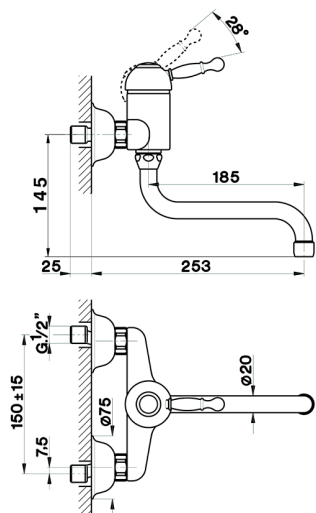

CARACTERÍSTICAS

Recambio Cartucho **ZZ92909000**

Cartucho Monomando 43 mm

Fregadero monomando de pared KITCHEN_AY000400

cisal

AY 00040

- Monocomando livello
- Single lever sink mixer
- Einhand-Spültischbatterie
- Mitigeur évier mural

NR.	DESCRIZIONE DESCRIPTION BESCHREIBUNG DESCRIPTION	N. CODICE CODE NO. WERKSNR. NR. CODE	NR.	DESCRIZIONE DESCRIPTION BESCHREIBUNG DESCRIPTION	N. CODICE CODE NO. WERKSNR. NR. CODE	NR.	DESCRIZIONE DESCRIPTION BESCHREIBUNG DESCRIPTION	N. CODICE CODE NO. WERKSNR. NR. CODE
1	Lever monocomando "AY" Lever "AY" Hebel "AY" Levier "AY"	ZZ 90370 0	5	Canna a S Ø20 interasse 185 Swinging spout 185 Ø20 Auslauf-Rohr-S-185 Ø20 Bec orientable 185 Ø20	ZZ 93397 0			
1-1	Placchetta per leva "AY" Abdeckkappe 1/Hebel "AY" Plaquette levier "AY"	ZZ 93048 0	5-1	Aeratore M.22x1 IA Cascade Mousseur M.22x1 IA Cascade Perforator M.22x1 IA Cascade Mousseur M.22x1 IA Cascade	ZZ 93345 0			
1-2	Vite M.4,5x15 tb. tc. Screw M.4,5x15 Schraube M.4,5x15 Vis M.4,5x15	ZZ 92641 0	5-2	Cartuccia per aeratore M. 22x1 Cascade Mousseur cartridge M.22x1 Cascade Kart. 1/Perforator M.22x1 Cascade Cartouche x mousseur M.22x1 Cascade	ZZ 93339 0			
2	Copricartuccia senza ideogrammi Escutcheon cartridge without ideogram Abdeckkappe ohne Ideogramm Couver-cartouche sans ideogramme	ZZ 92718 0	5-3	Calotta 3/4" es.29 Ø19,5 Nut 3/4" Ø19,5 Mutter 3/4" Ø19,5 Ecoru 3/4" Ø19,5	ZZ 92615 0			
3	Calotta bloccaggio cartuccia piccola Nut for mixing valve-small Mutter 1/Kartusche Ecoru pour cartouche	ZZ 92603 0	6	Eccentrico con rosone "AC" Eccentric connection with escutcheon "AC" S - Anschluss m. Rosette "AC" Excentrique + rosace "AC"	ZZ 92826 0			
4	Cartuccia monocomando piccola Mixing valve - small size Kartusche Cartouche mitigeurs	ZZ 92909 0	6-1	Guarnizione NBR 90 SH. 24x16x2,7 Gasket NBR 90 SH. 24x16x2,7 Dichtung NBR 90 SH. 24x16x2,7 Joint NBR 90 SH. 24x16x2,7	ZZ 92689 0			