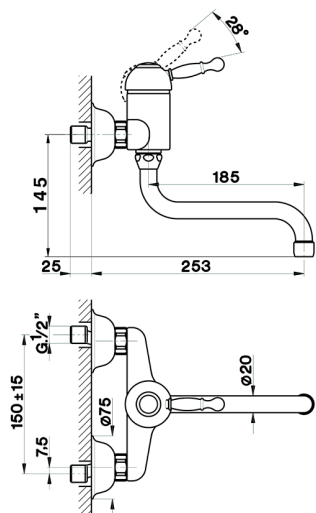

CARACTERÍSTICAS

Recambio Cartucho **ZZ92909000**

Cartucho Monomando 43 mm

Fregadero monomando de pared KITCHEN_AY000400

cisal

AY 00040

- Monocomando livello
- Single lever sink mixer
- Einhand-Spültischbatterie
- Mitigeur évier mural

NR.	DESCRIZIONE DESCRIPTION BESCHREIBUNG DESCRIPTION	N. CODICE CODE NO. WERKSNR. NR. CODE	NR.	DESCRIZIONE DESCRIPTION BESCHREIBUNG DESCRIPTION	N. CODICE CODE NO. WERKSNR. NR. CODE	NR.	DESCRIZIONE DESCRIPTION BESCHREIBUNG DESCRIPTION	N. CODICE CODE NO. WERKSNR. NR. CODE
1	Leva monocomando "AY" Lever "AY" Hebel "AY" Levier "AY"	ZZ 90370 0	5	Canna a S Ø20 interasse 185 Swinging spout 185 Ø20 Auslauf-Rohr-S-185 Ø20 Bec orientable 185 Ø20	ZZ 93397 0			
1-1	Placchetta per leva "AY" Abdeckkappe 1/Hebel "AY" Plaquette levier "AY"	ZZ 93048 0	5-1	Aeratore M.22x1 IA Cascade Mousseur M.22x1 IA Cascade Perforator M.22x1 IA Cascade Mousseur M.22x1 IA Cascade	ZZ 93345 0			
1-2	Vite M.4,5x15 tb. tc. Screw M.4,5x15 Schraube M.4,5x15 Vis M.4,5x15	ZZ 92641 0	5-2	Cartuccia per aeratore M. 22x1 Cascade Kart. 1/Perforator M.22x1 Cascade Cartouche x mousseur M.22x1 Cascade	ZZ 93339 0			
2	Copricartuccia senza ideogrammi Escutcheon cartridge without ideogram Abdeckkappe ohne Ideogramm Couver-cartouche sans ideogramme	ZZ 92718 0	5-3	Calotta 3/4" es.29 Ø19,5 Nut 3/4" Ø19,5 Mutter 3/4" Ø19,5 Ecrou 3/4" Ø19,5	ZZ 92615 0			
3	Calotta bloccaggio cartuccia piccola Nut for mixing valve-small Mutter 1/Kartusche Ecrou pour cartouche	ZZ 92603 0	6	Eccentrico con rosone "AC" Eccentric connection with escutcheon "AC" S - Anschluss m. Rosette "AC" Excentrique + rosace "AC"	ZZ 92826 0			
4	Cartuccia monocomando piccola Mixing valve - small size Kartusche Cartouche mitigeurs	ZZ 92909 0	6-1	Guarnizione NBR 90 SH. 24x16x2,7 Gasket NBR 90 SH. 24x16x2,7 Dichtung NBR 90 SH. 24x16x2,7	ZZ 92689 0			