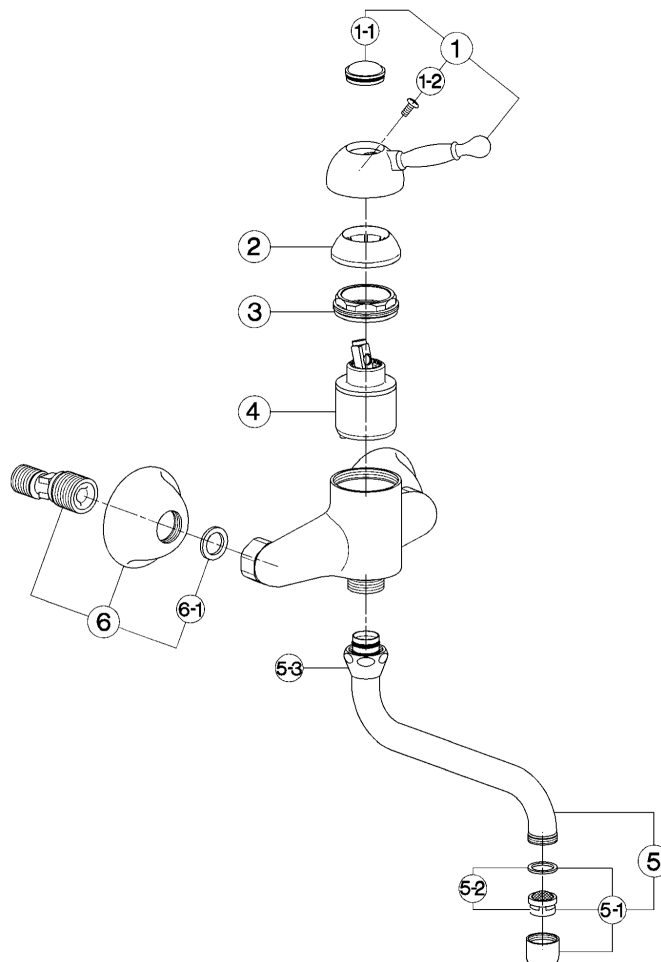

CARACTERÍSTICAS

Recambio Cartucho **ZZ92909000**

Cartucho Monomando 43 mm

Fregadero monomando de pared KITCHEN_AY000400

cisal

AY 00040

- Monocomando livello
- Single lever sink mixer
- Einhand-Spültischbatterie
- Mitigeur évier mural

NR.	DESCRIZIONE DESCRIPTION BESCHREIBUNG DESCRIPTION	N. CODICE CODE NO. WERKSNR. NR. CODE	NR.	DESCRIZIONE DESCRIPTION BESCHREIBUNG DESCRIPTION	N. CODICE CODE NO. WERKSNR. NR. CODE	NR.	DESCRIZIONE DESCRIPTION BESCHREIBUNG DESCRIPTION	N. CODICE CODE NO. WERKSNR. NR. CODE
1	Leva monocomando "AY" Lever "AY" Hebel "AY" Levier "AY"	ZZ 90370 0	5	Canna a S Ø20 interasse 185 Swinging spout 185 Ø20 Auslauf-Rohr-S-185 Ø20 Bec orientable 185 Ø20	ZZ 93397 0			
1-1	Placchetta per leva "AY" Abdeckkappe 1/Hebel "AY" Plaquette levier "AY"	ZZ 93048 0	5-1	Aeratore M.22x1 IA Cascade Mousseur M.22x1 IA Cascade Perforator M.22x1 IA Cascade Mousseur M.22x1 IA Cascade	ZZ 93345 0			
1-2	Vite M.4,5x15 tb. tc. Screw M.4,5x15 Schraube M.4,5x15 Vis M.4,5x15	ZZ 92641 0	5-2	Cartuccia per aeratore M. 22x1 Cascade Kart. 1/Perforator M.22x1 Cascade Cartouche x mousseur M.22x1 Cascade	ZZ 93339 0			
2	Copricartuccia senza ideogrammi Escutcheon cartridge without ideogram Abdeckkappe ohne Ideogramm Couver-cartouche sans ideogramme	ZZ 92718 0	5-3	Calotta 3/4" es.29 Ø19,5 Nut 3/4" Ø19,5 Mutter 3/4" Ø19,5 Ecrou 3/4" Ø19,5	ZZ 92615 0			
3	Calotta bloccaggio cartuccia piccola Nut for mixing valve-small Mutter 1/Kartusche Ecrou pour cartouche	ZZ 92603 0	6	Eccentrico con rosone "AC" Eccentric connection with escutcheon "AC" S - Anschluss m. Rosette "AC" Excentrique + rosace "AC"	ZZ 92826 0			
4	Cartuccia monocomando piccola Mixing valve - small size Kartusche Cartouche mitigeurs	ZZ 92909 0	6-1	Guarnizione NBR 90 SH. 24x16x2,7 Gasket NBR 90 SH. 24x16x2,7 Dichtung NBR 90 SH. 24x16x2,7	ZZ 92689 0			