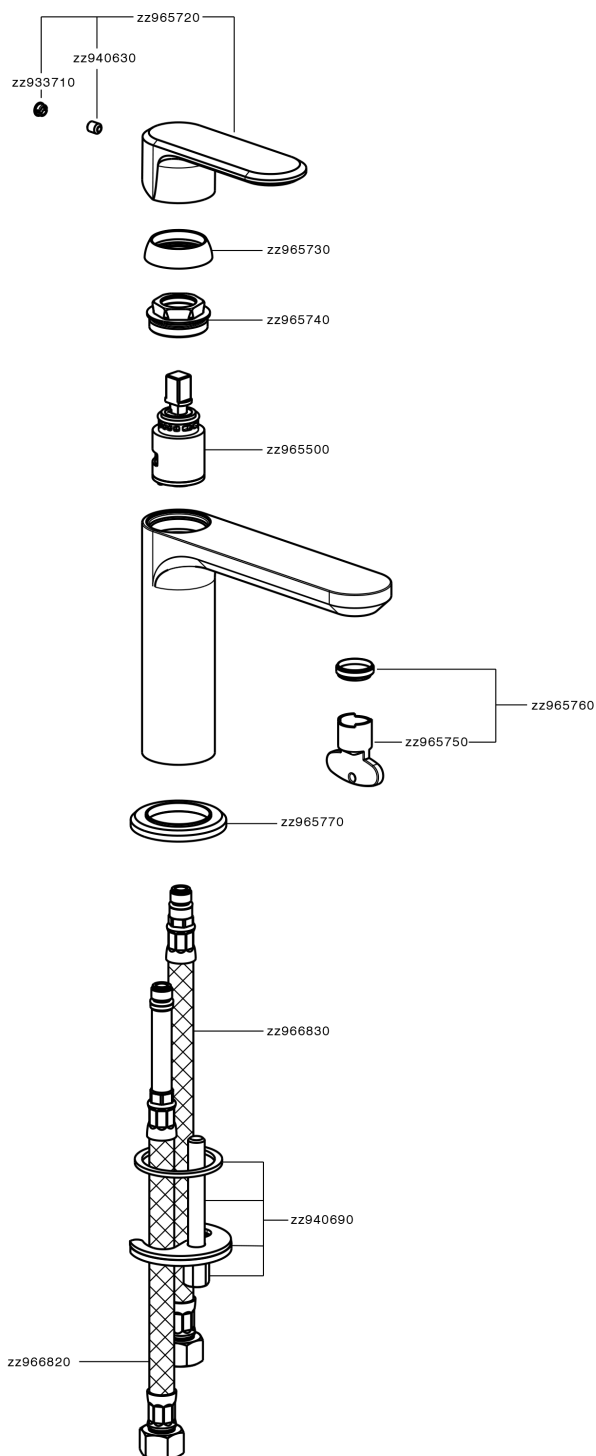

Lavabo monomando LINEAVIVA_LV000540

MODELO **LV000540**

Lavabo monomando, sin desagüe automático, latiguillos acero G.3/8"

ACABADOS DISPONIBLES

-  **21** 21 Cromo
-  **2B** 2B Niquel Brillo
-  **2F** 2F Niquel Cepillado
-  **40** 40 Negro Mate
-  **4Q** 4Q Blanco Mate

CARACTERÍSTICAS

Recambio Cartucho **ZZ96550000**

Cartucho Monomando 25 mm

Lavabo monomando LINEAVIVA_LV000540

LV000540

<https://es.cisal.it/lavabo-monomando-lineaviva-lv000540>

2026-05-03