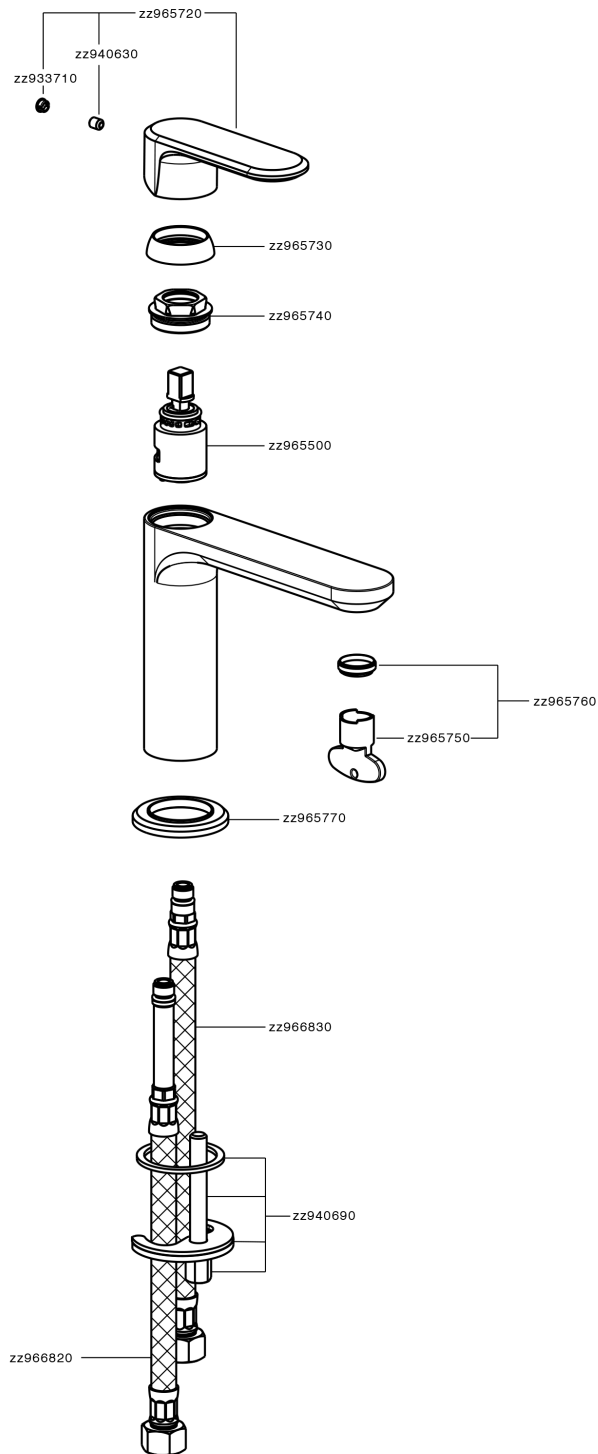

Lavabo monomando LINEAVIVA_LV000540

MODELO **LV000540**

Lavabo monomando, sin desagüe automático, latiguillos acero G.3/8"

ACABADOS DISPONIBLES

-  **21** 21 Cromo
-  **2B** 2B Niquel Brillo
-  **2F** 2F Niquel Cepillado
-  **40** 40 Negro Mate
-  **4Q** 4Q Blanco Mate

CARACTERÍSTICAS

Recambio Cartucho **ZZ96550000**

Cartucho Monomando 25 mm

Lavabo monomando LINEAVIVA_LV000540

LV000540

<https://es.cisal.it/lavabo-monomando-lineaviva-lv000540>

2026-04-29