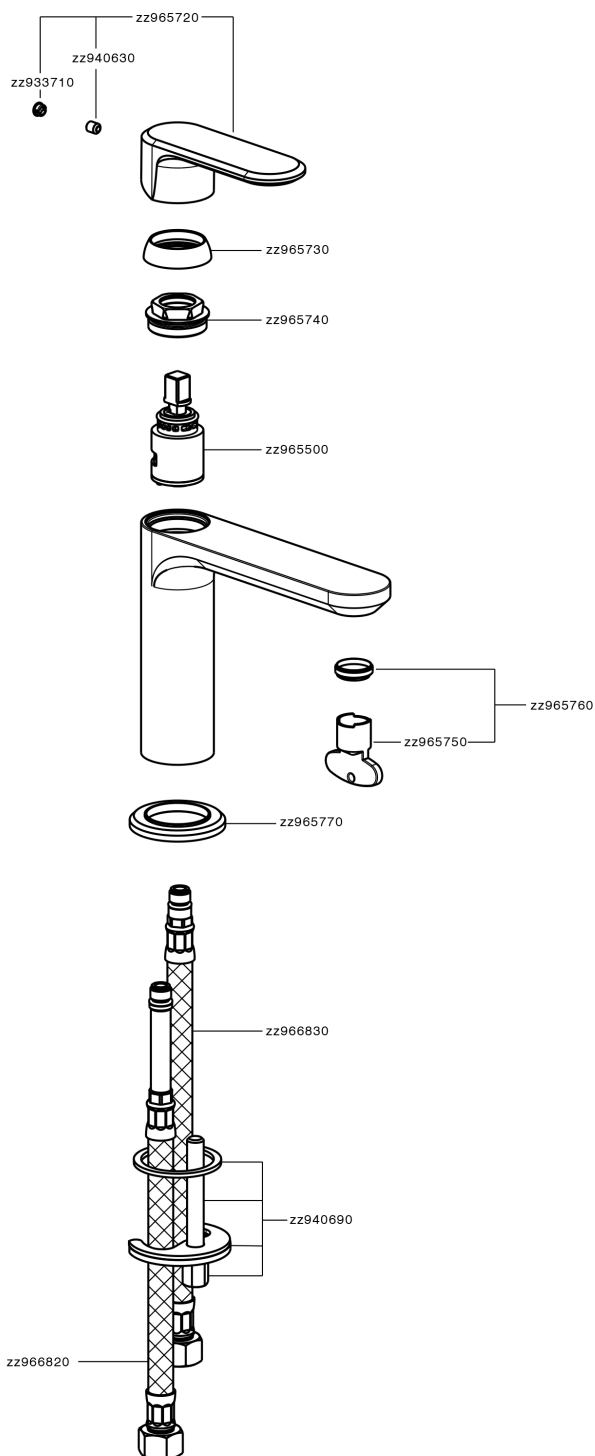

Lavabo monomando LINEAVIVA_LV000540

MODELO **LV000540**

Lavabo monomando, sin desagüe automático, latiguillos acero G.3/8"

ACABADOS DISPONIBLES

-  **21** 21 Cromo
-  **2B** 2B Niquel Brillo
-  **2F** 2F Niquel Cepillado
-  **40** 40 Negro Mate
-  **4Q** 4Q Blanco Mate

CARACTERÍSTICAS

Recambio Cartucho **ZZ96550000**

Cartucho Monomando 25 mm

Lavabo monomando LINEAVIVA_LV000540

LV000540

<https://es.cisal.it/lavabo-monomando-lineaviva-lv000540>

2026-06-15