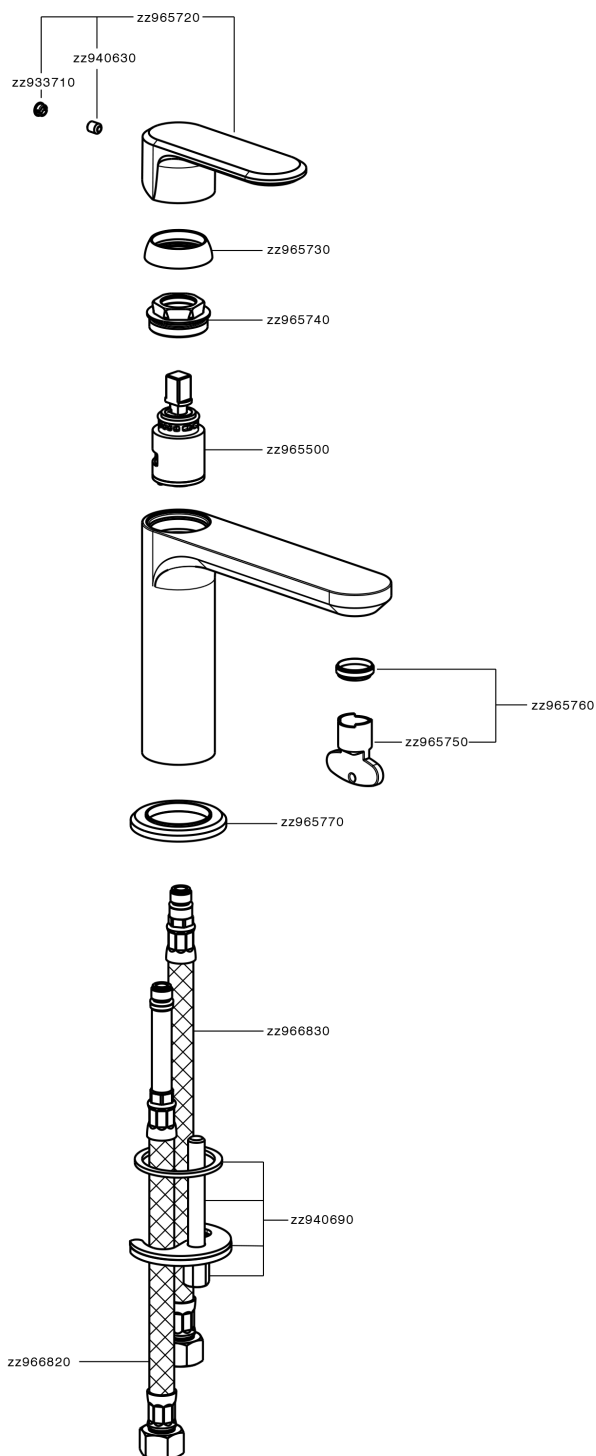

Lavabo monomando LINEAVIVA_LV000540

MODELO **LV000540**

Lavabo monomando, sin desagüe automático, latiguillos acero G.3/8"

ACABADOS DISPONIBLES

-  **21** 21 Cromo
-  **2B** 2B Niquel Brillo
-  **2F** 2F Niquel Cepillado
-  **40** 40 Negro Mate
-  **4Q** 4Q Blanco Mate

CARACTERÍSTICAS

Recambio Cartucho **ZZ96550000**

Cartucho Monomando 25 mm

Lavabo monomando LINEAVIVA_LV000540

LV000540

<https://es.cisal.it/lavabo-monomando-lineaviva-lv000540>

2026-06-19