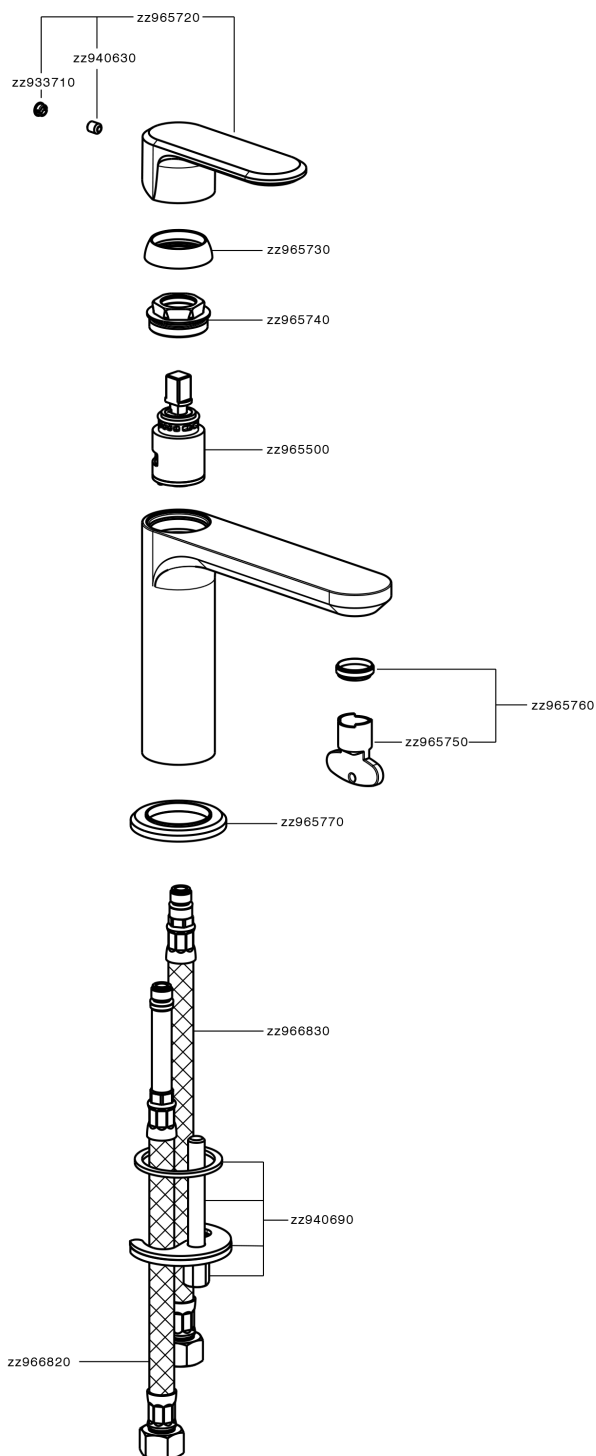

Lavabo monomando LINEAVIVA_LV000540

MODELO **LV000540**

Lavabo monomando, sin desagüe automático, latiguillos acero G.3/8"

ACABADOS DISPONIBLES

-  **21** 21 Cromo
-  **2B** 2B Niquel Brillo
-  **2F** 2F Niquel Cepillado
-  **40** 40 Negro Mate
-  **4Q** 4Q Blanco Mate

CARACTERÍSTICAS

Recambio Cartucho **ZZ96550000**

Cartucho Monomando 25 mm

Lavabo monomando LINEAVIVA_LV000540

LV000540

<https://es.cisal.it/lavabo-monomando-lineaviva-lv000540>

2026-06-21