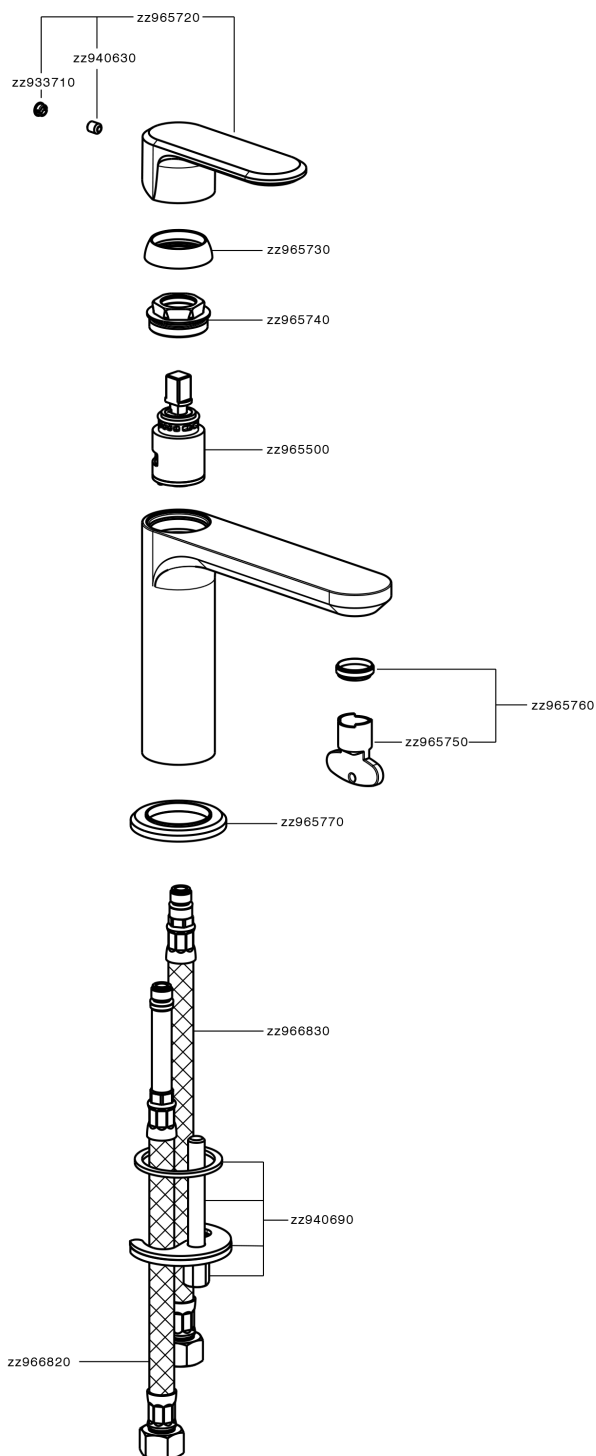

Lavabo monomando LINEAVIVA_LV000540

MODELO **LV000540**

Lavabo monomando, sin desagüe automático, latiguillos acero G.3/8"

ACABADOS DISPONIBLES

-  **21** 21 Cromo
-  **2B** 2B Niquel Brillo
-  **2F** 2F Niquel Cepillado
-  **40** 40 Negro Mate
-  **4Q** 4Q Blanco Mate

CARACTERÍSTICAS

Recambio Cartucho **ZZ96550000**

Cartucho Monomando 25 mm

Lavabo monomando LINEAVIVA_LV000540

LV000540

<https://es.cisal.it/lavabo-monomando-lineaviva-lv000540>

2026-06-15