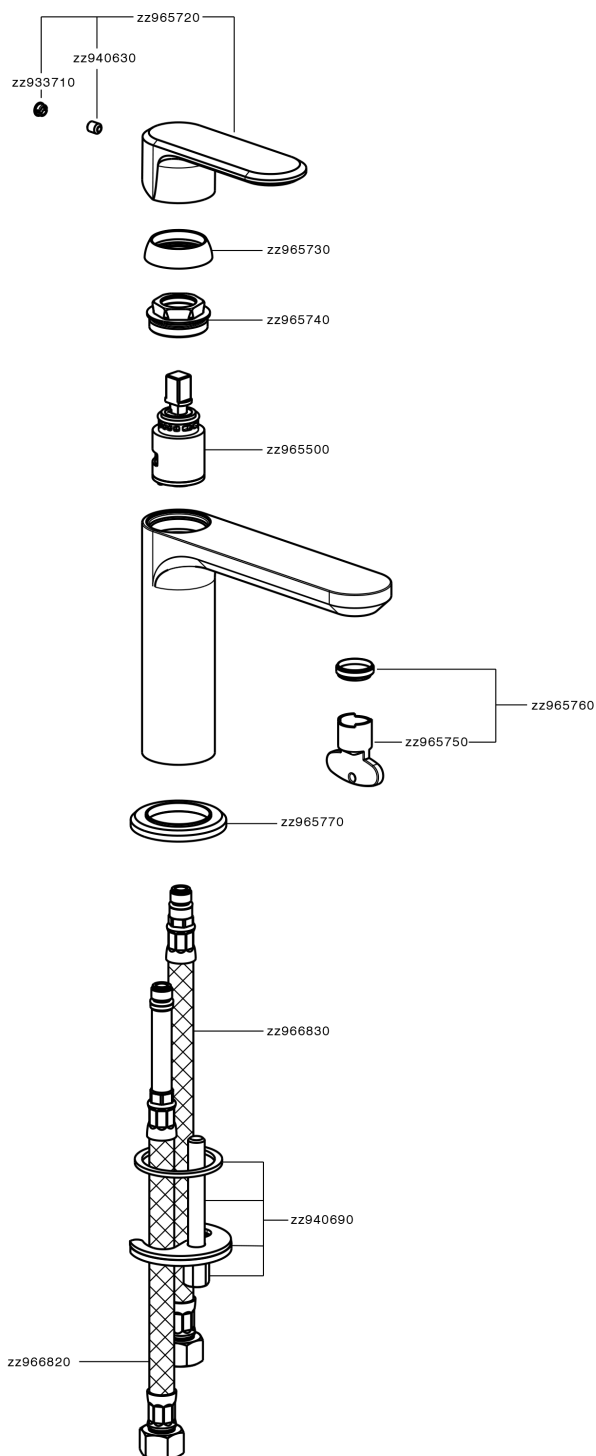

Lavabo monomando LINEAVIVA_LV000540

MODELO **LV000540**

Lavabo monomando, sin desagüe automático, latiguillos acero G.3/8"

ACABADOS DISPONIBLES

-  **21** 21 Cromo
-  **2B** 2B Niquel Brillo
-  **2F** 2F Niquel Cepillado
-  **40** 40 Negro Mate
-  **4Q** 4Q Blanco Mate

CARACTERÍSTICAS

Recambio Cartucho **ZZ96550000**

Cartucho Monomando 25 mm

Lavabo monomando LINEAVIVA_LV000540

LV000540

<https://es.cisal.it/lavabo-monomando-lineaviva-lv000540>

2026-04-30