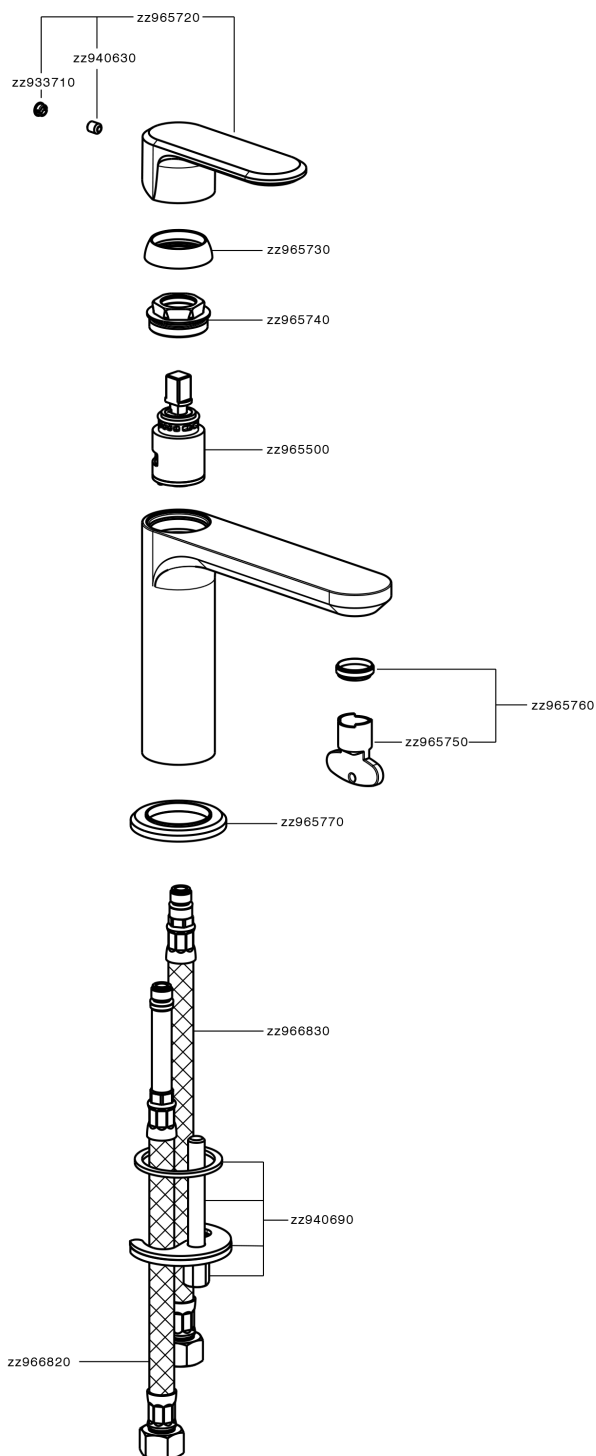

Lavabo monomando LINEAVIVA_LV000540

MODELO **LV000540**

Lavabo monomando, sin desagüe automático, latiguillos acero G.3/8"

ACABADOS DISPONIBLES

-  **21** 21 Cromo
-  **2B** 2B Niquel Brillo
-  **2F** 2F Niquel Cepillado
-  **40** 40 Negro Mate
-  **4Q** 4Q Blanco Mate

CARACTERÍSTICAS

Recambio Cartucho **ZZ96550000**

Cartucho Monomando 25 mm

Lavabo monomando LINEAVIVA_LV000540

LV000540

<https://es.cisal.it/lavabo-monomando-lineaviva-lv000540>

2026-05-01