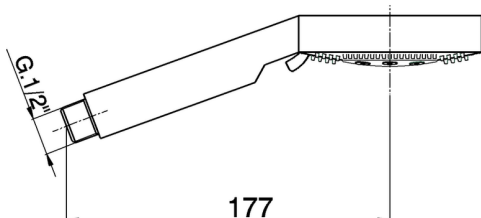

## Duchita Linear SHOWER\_DS014190

MODELO **DS014190**

Duchita Linear, 5 funciones Ø 100 mm ABS

ACABADOS DISPONIBLES

CARACTERÍSTICAS

2026-05-02