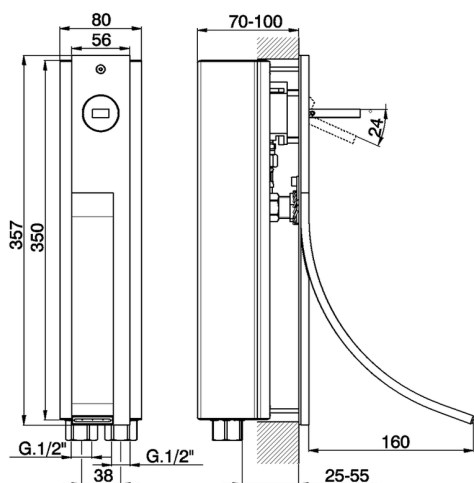

## Lavabo monomando de pared vertical WAVE\_WA003511

MODELO **WA003511**

Lavabo monomando de pared vertical, comprensivo de parte empotrada

ACABADOS DISPONIBLES

-  **21** 21 Cromo
-  **2F** 2F Niquel Cepillado
-  **2Q** 2Q Black Titanium

CARACTERÍSTICAS

Recambio Cartucho **ZZ93197000**

**Cartucho monocomando Joystick 38 mm**

2024-11-21