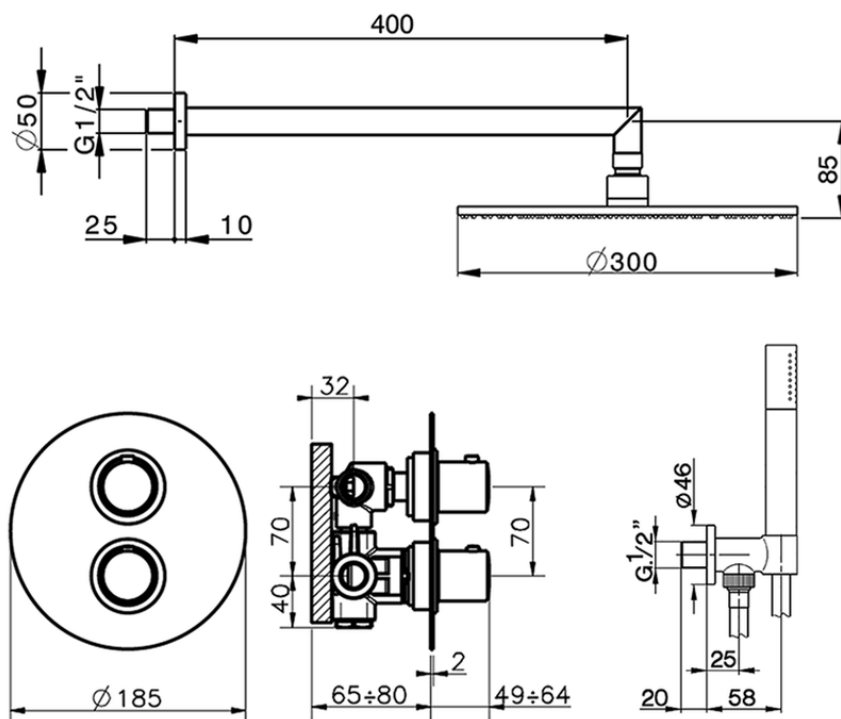

Conjunto ducha termostática empotrada SLIM_SM0KT010

SM0KT010

<https://es.cisal.it/conjunto-ducha-termostatica-empotrada-slim-sm0kt010>

2026-05-01