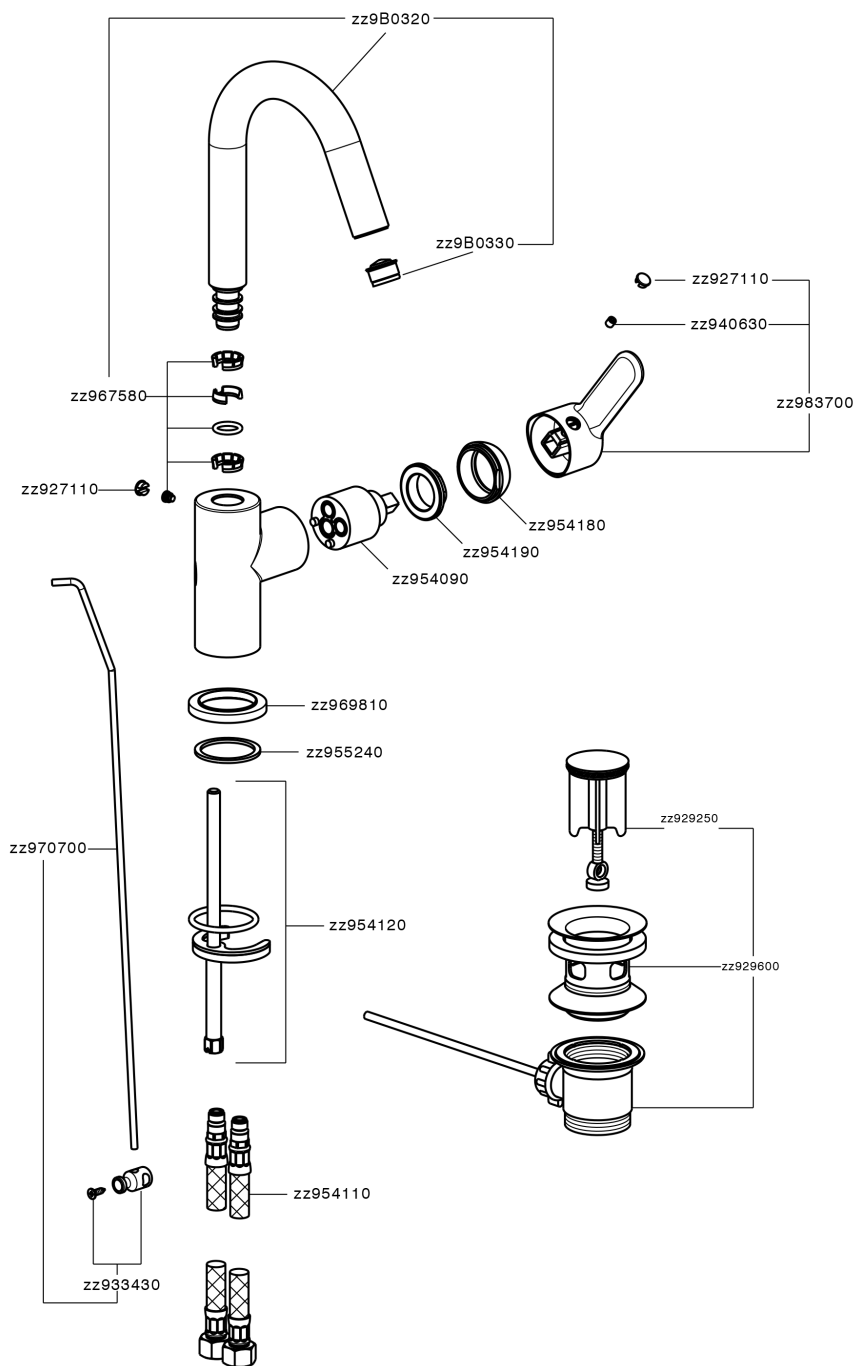

## Lavabo monomando EnergySave TENDER\_C2000475

C2000475

<https://es.cisal.it/lavabo-monomando-energysave-tender-c2000475>

2026-04-30