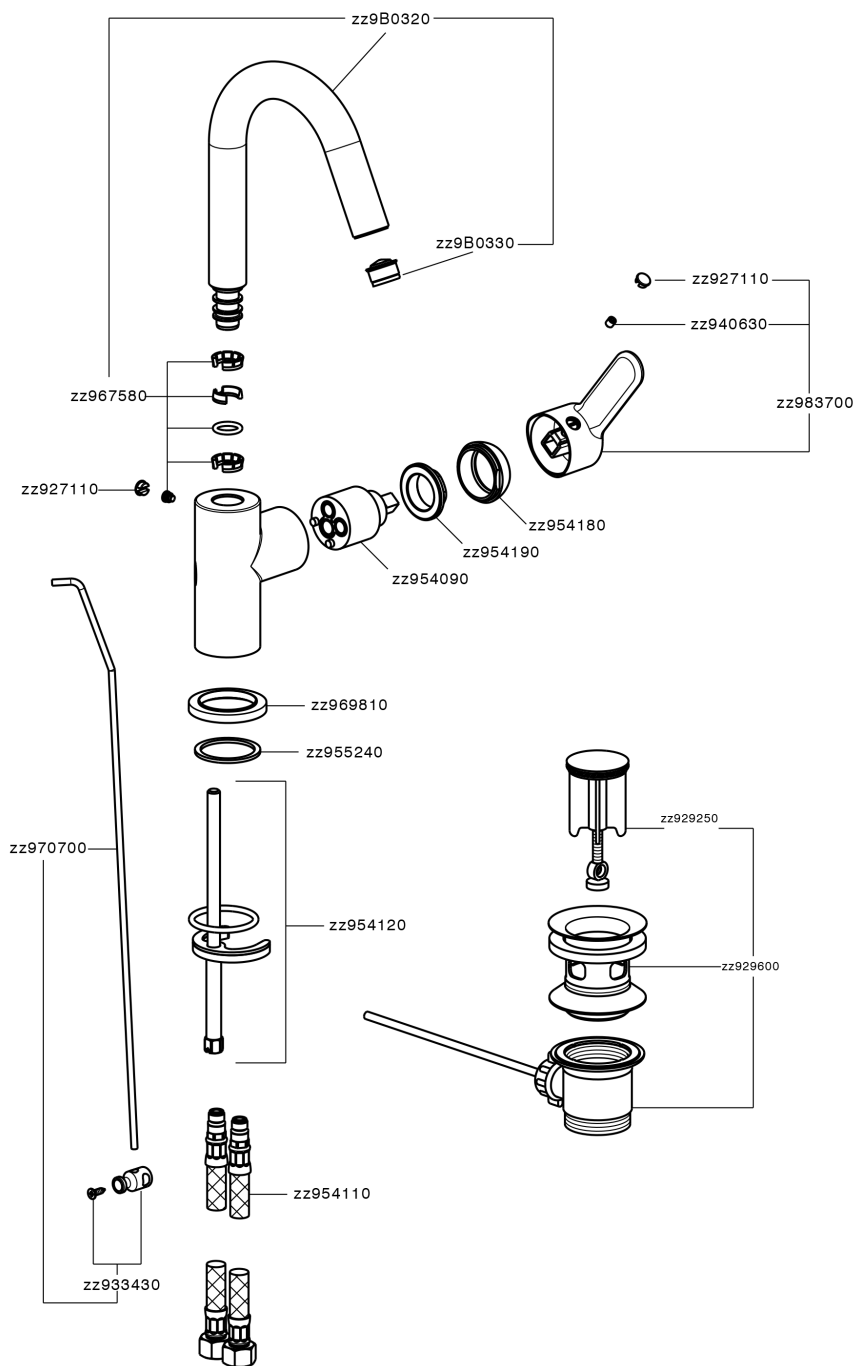

Lavabo monomando EnergySave TENDER_C2000475

C2000475

<https://es.cisal.it/lavabo-monomando-energysave-tender-c2000475>

2026-06-14