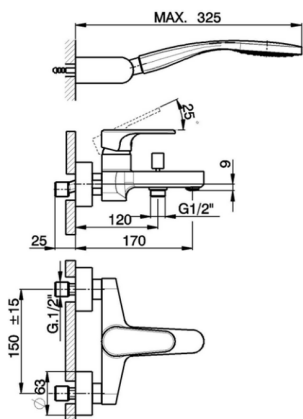

## Bañera monomando con duplex ALMA\_A3000120

MODELO **A3000120**

Bañera monomando con duplex, soporte duchita articulado mural, duchita una función Ø100 mm de ABS, flexible liso SILVERFLEX 150 cm

### CARACTERÍSTICAS

Recambio Cartucho **ZZ95435000**

**Cartucho Monomando 35 mm**

### EcoStop

La función EcoStop limita el caudal del agua aproximadamente el 50% de la salida máxima con una leve resistencia en la maneta. Basta con empujar ligeramente más allá de la mitad del tope sólo cuando se requiera la salida máxima de agua. Esto permitirá ahorrar hasta un 50% de agua.