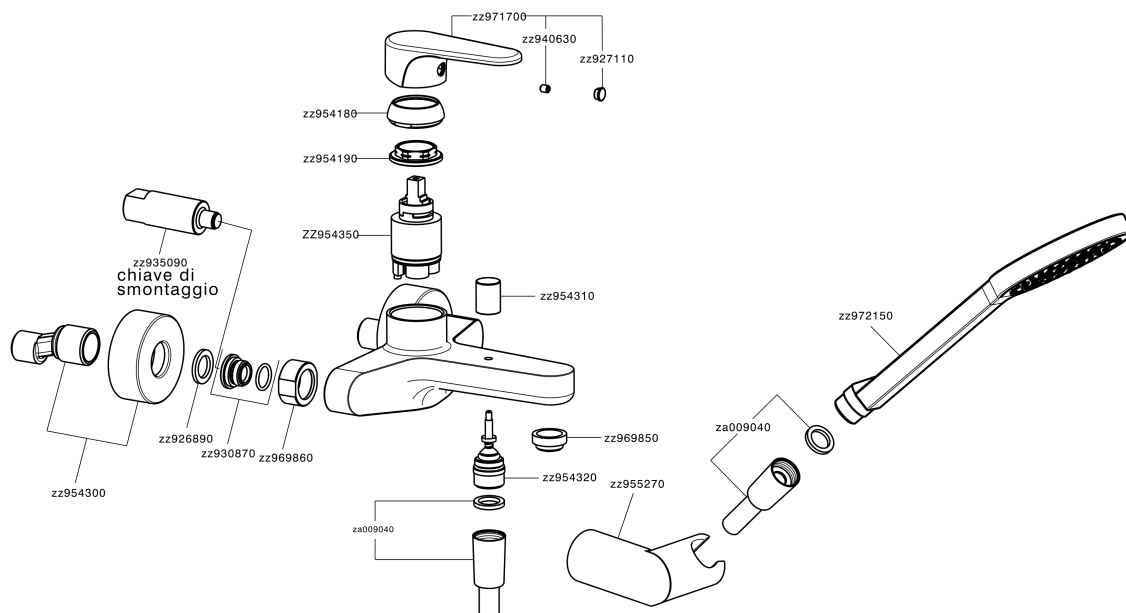

## Bañera monomando con duplex ALMA\_A3000120

MODELO **A3000120**

Bañera monomando con duplex, soporte duchita articulado mural, duchita una función Ø100 mm de ABS, flexible liso SILVERFLEX 150 cm

### CARACTERÍSTICAS

Recambio Cartucho **ZZ95435000**

**Cartucho Monomando 35 mm**

### EcoStop

La función EcoStop limita el caudal del agua aproximadamente el 50% de la salida máxima con una leve resistencia en la maneta. Basta con empujar ligeramente más allá de la mitad del tope sólo cuando se requiera la salida máxima de agua. Esto permitirá ahorrar hasta un 50% de agua.

## Bañera monomando con duplex ALMA\_A3000120

A3000120

<https://es.cisal.it/banera-monomando-con-duplex-alma-a3000120>

2026-05-03