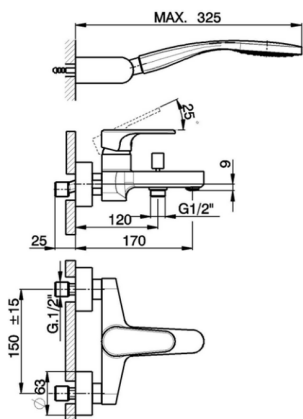

Bañera monomando con duplex ALMA_A3000120

MODELO **A3000120**

Bañera monomando con duplex, soporte duchita articulado mural, duchita una función Ø100 mm de ABS, flexible liso SILVERFLEX 150 cm

ACABADOS DISPONIBLES

-  **21** 21 Cromo
-  **2F** 2F Niquel Cepillado
-  **40** 40 Negro Mate

CARACTERÍSTICAS

Recambio Cartucho **ZZ95435000**

Cartucho Monomando 35 mm

EcoStop

La función EcoStop limita el caudal del agua aproximadamente el 50% de la salida máxima con una leve resistencia en la maneta. Basta con empujar ligeramente más allá de la mitad del tope sólo cuando se requiera la salida máxima de agua. Esto permitirá ahorrar hasta un 50% de agua.

Bañera monomando con duplex ALMA_A3000120

A3000120

<https://es.cisal.it/banera-monomando-con-duplex-alma-a3000120>

2026-05-03