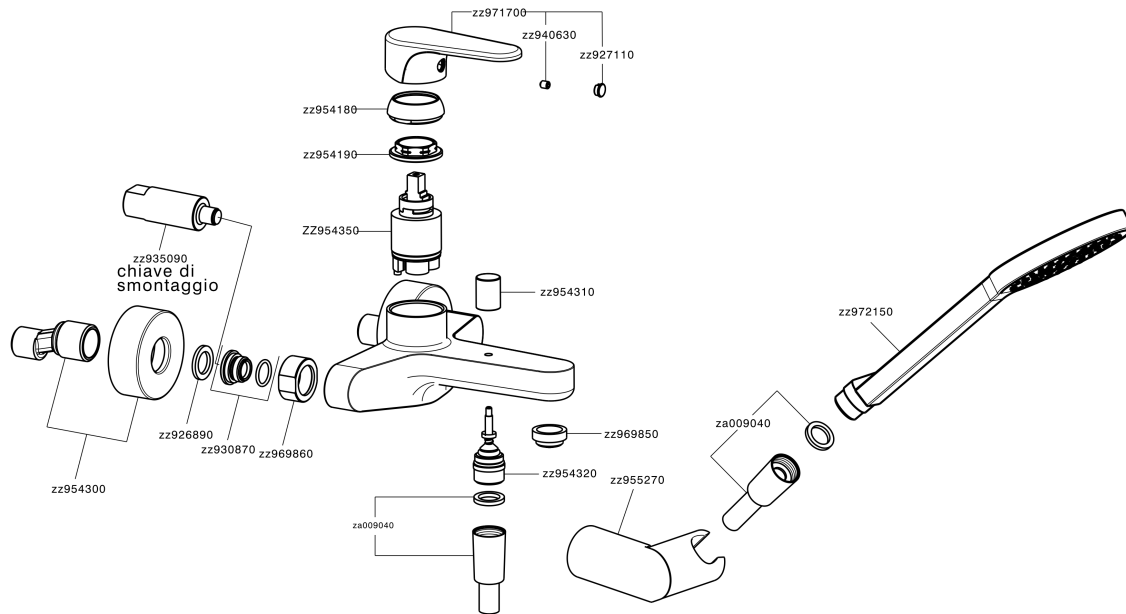

Bañera monomando con duplex ALMA_A3000120

MODELO **A3000120**

Bañera monomando con duplex, soporte duchita articulado mural, duchita una función Ø100 mm de ABS, flexible liso SILVERFLEX 150 cm

ACABADOS DISPONIBLES

-  **21** 21 Cromo
-  **2F** 2F Niquel Cepillado
-  **40** 40 Negro Mate

CARACTERÍSTICAS

Recambio Cartucho **ZZ95435000**

Cartucho Monomando 35 mm

EcoStop

La función EcoStop limita el caudal del agua aproximadamente el 50% de la salida máxima con una leve resistencia en la maneta. Basta con empujar ligeramente más allá de la mitad del tope sólo cuando se requiera la salida máxima de agua. Esto permitirá ahorrar hasta un 50% de agua.

Bañera monomando con duplex ALMA_A3000120

A3000120

<https://es.cisal.it/banera-monomando-con-duplex-alma-a3000120>

2026-05-03