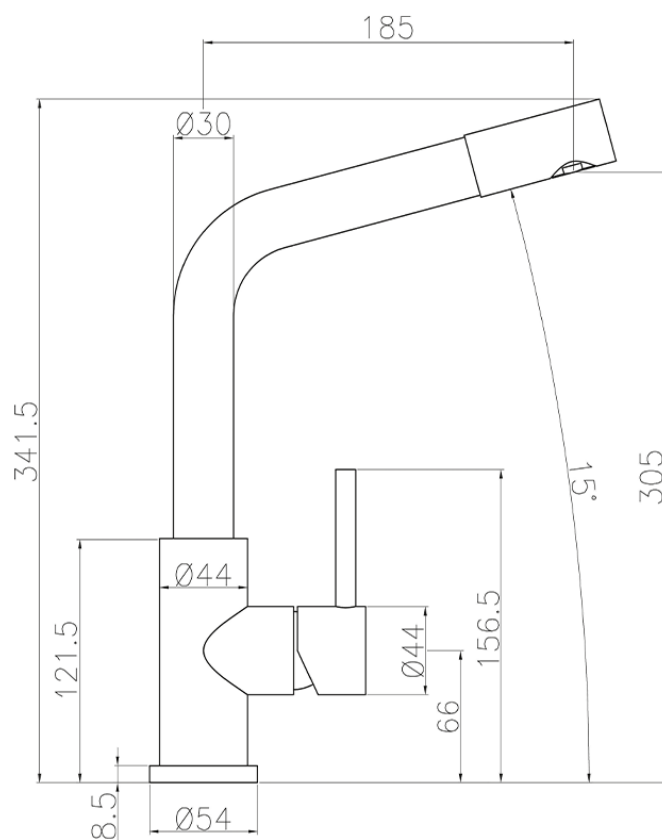

Fregadero monomando INOX con ducha extraible KITCHEN_LC000070

LC000070

<https://es.cisal.it/fregadero-monomando-inox-con-ducha-extraible-kitchen-lc000070>

2024-12-30