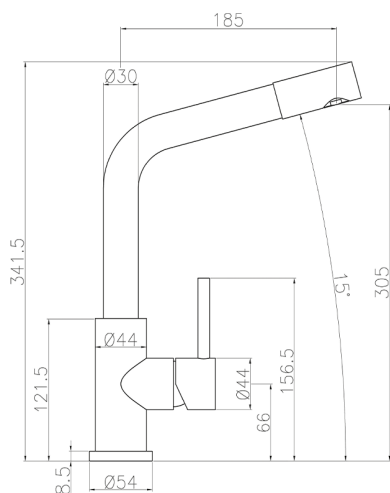

## Fregadero monomando INOX con ducha extraíble KITCHEN\_LC000070

MODELO **LC000070**

Fregadero monomando INOX con ducha extraíble, caño giratorio, Inox AISI 304

ACABADOS DISPONIBLES

**D1** D1 Inox Cepillado

CARACTERÍSTICAS

Recambio Cartucho **ZZ97179000**

**Cartucho Monomando 35 mm**

2024-12-21