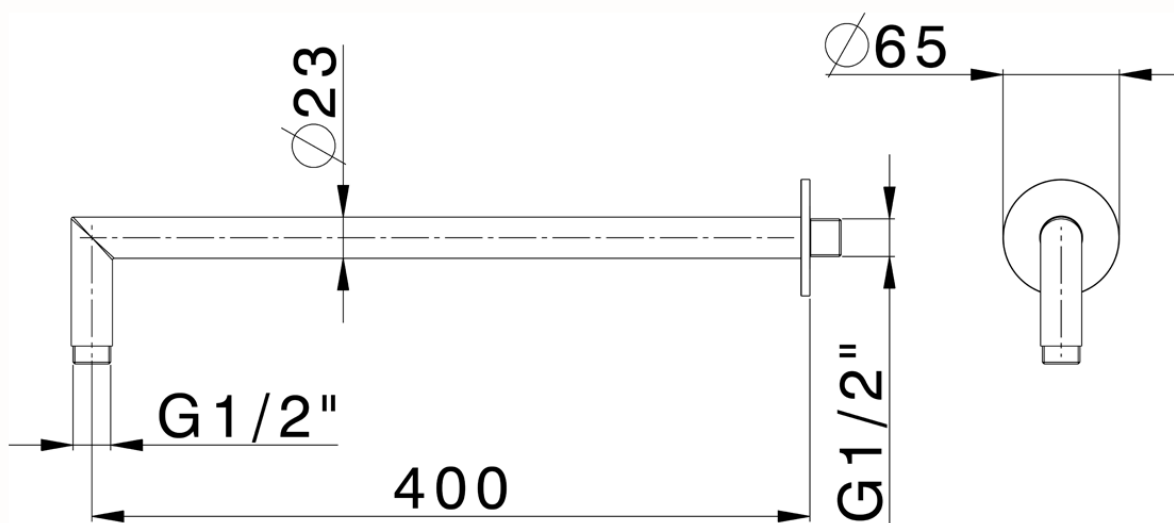

Brazo ducha XION_DS013531

DS013531

<https://es.cisal.it/brazo-ducha-xion-ds013531>

2026-04-30