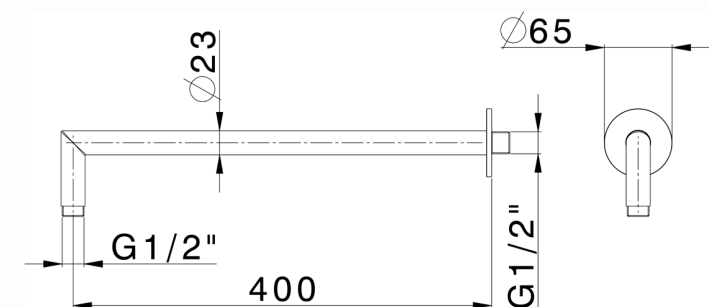

Brazo ducha XION_DS013531

MODELO **DS013531**

Brazo ducha, L.400 mm, Inox AISI 316L

ACABADOS DISPONIBLES

 **D1** D1 Inox Cepillado

CARACTERÍSTICAS

2026-05-02