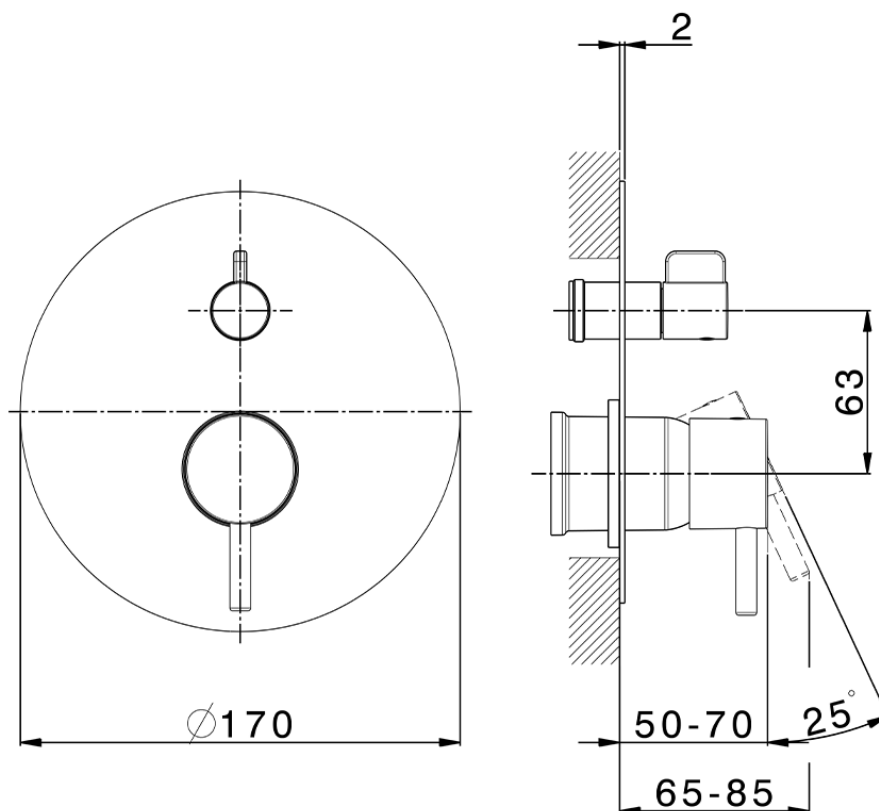

Parte externa monomando baño/ducha empotrado LESS MINIMAL_LN002300

LN002300

<https://es.cisal.it/parte-externa-monomando-bano-ducha-empotrado-less-minimal-ln002300>

2025-01-15