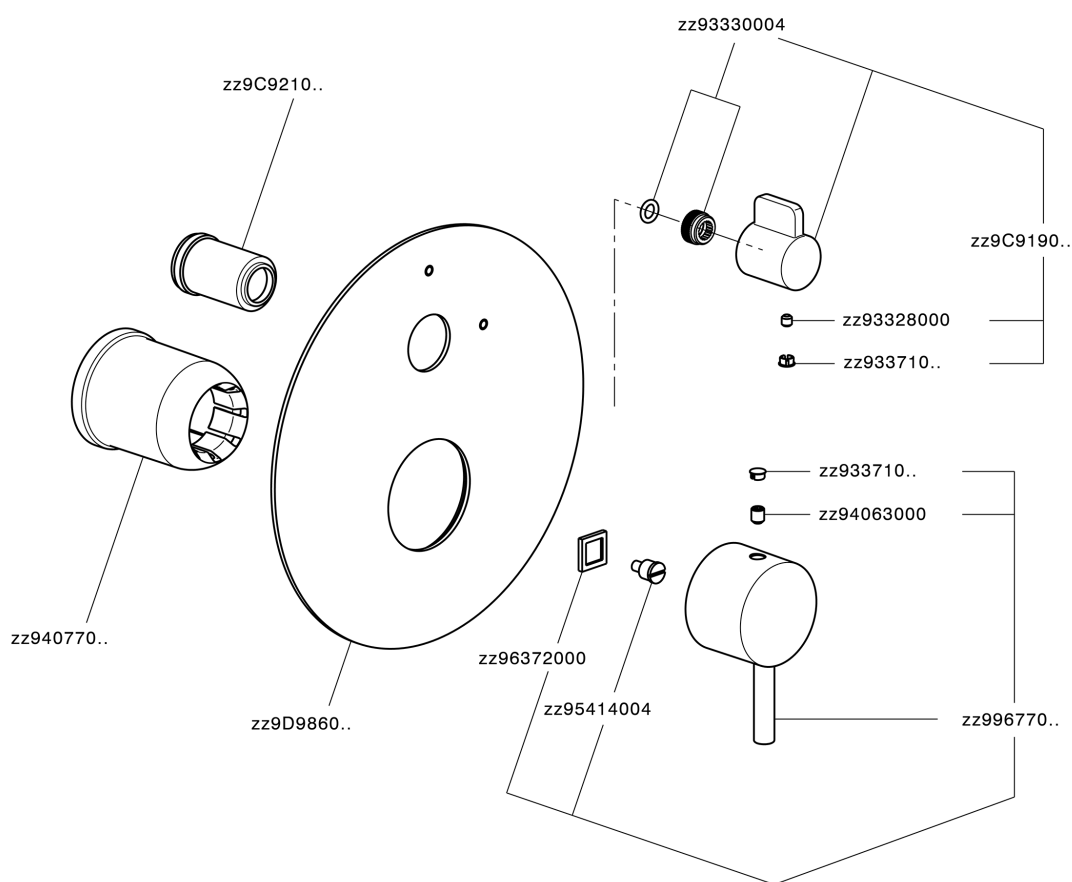

Parte externa monomando baño/ducha empotrado LESS MINIMAL_LN002300

LN002300

<https://es.cisal.it/parte-externa-monomando-bano-ducha-empotrado-less-minimal-ln002300>

2024-12-04