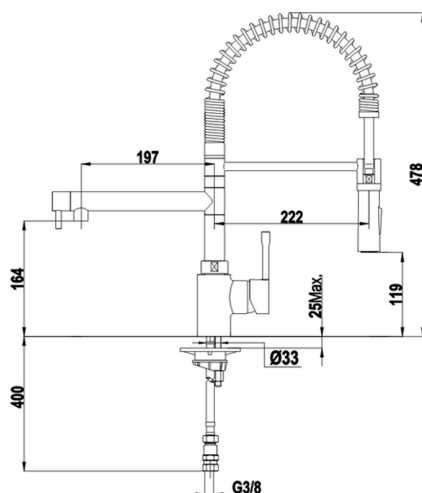

Fregadero monomando ducha extraíble KITCHEN_LC000100

MODELO **LC000100**

Fregadero monomando ducha extraíble, caño giratorio, duchita 2 funciones

ACABADOS DISPONIBLES

CARACTERÍSTICAS

Recambio Cartucho **ZZ95274000**

Cartucho Monomando 40 mm

2026-04-30