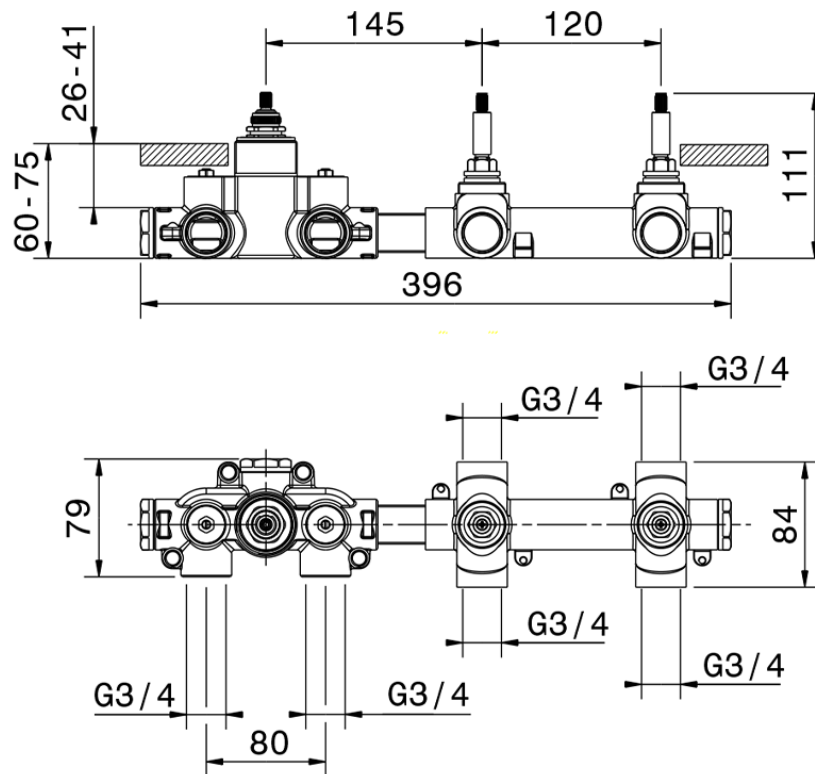

Parte externa termostático ducha 2 funciones WELLNESS_X100R200

X100R200

<https://es.cisal.it/parte-externa-termostatico-ducha-2-funciones-wellness-x100r200>

ZA00V200

<https://es.cisal.it/parte-empotrada-termostatico-ducha-2-funciones-empotrado-za00v200>

ZA00R200

<https://es.cisal.it/parte-empotrada-termostatico-ducha-2-funciones-empotrado-za00r200>

2025-01-15