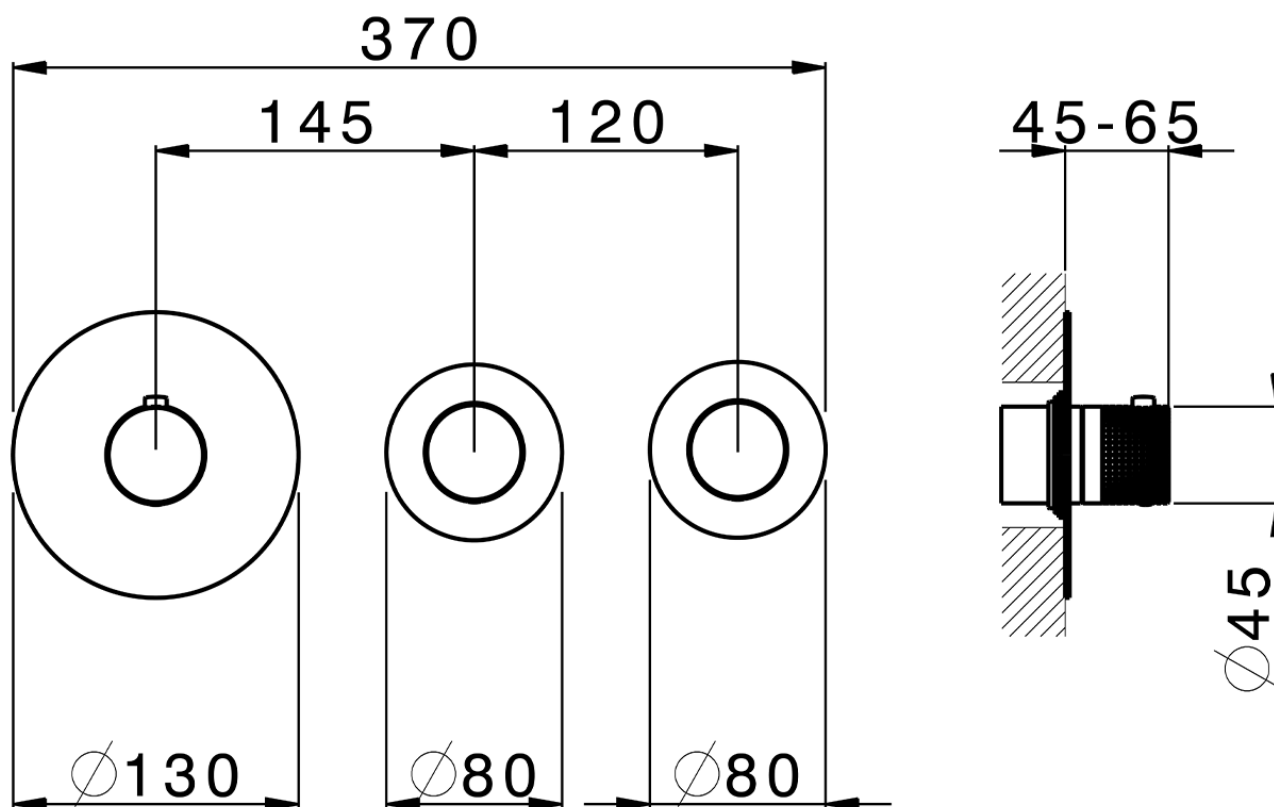

Parte externa termostático ducha 2 funciones WELLNESS_X100R200

X100R200

<https://es.cisal.it/parte-externa-termostatico-ducha-2-funciones-wellness-x100r200>

ZA00V200

<https://es.cisal.it/parte-empotrada-termostatico-ducha-2-funciones-empotrado-za00v200>

ZA00R200

<https://es.cisal.it/parte-empotrada-termostatico-ducha-2-funciones-empotrado-za00r200>

2025-01-15