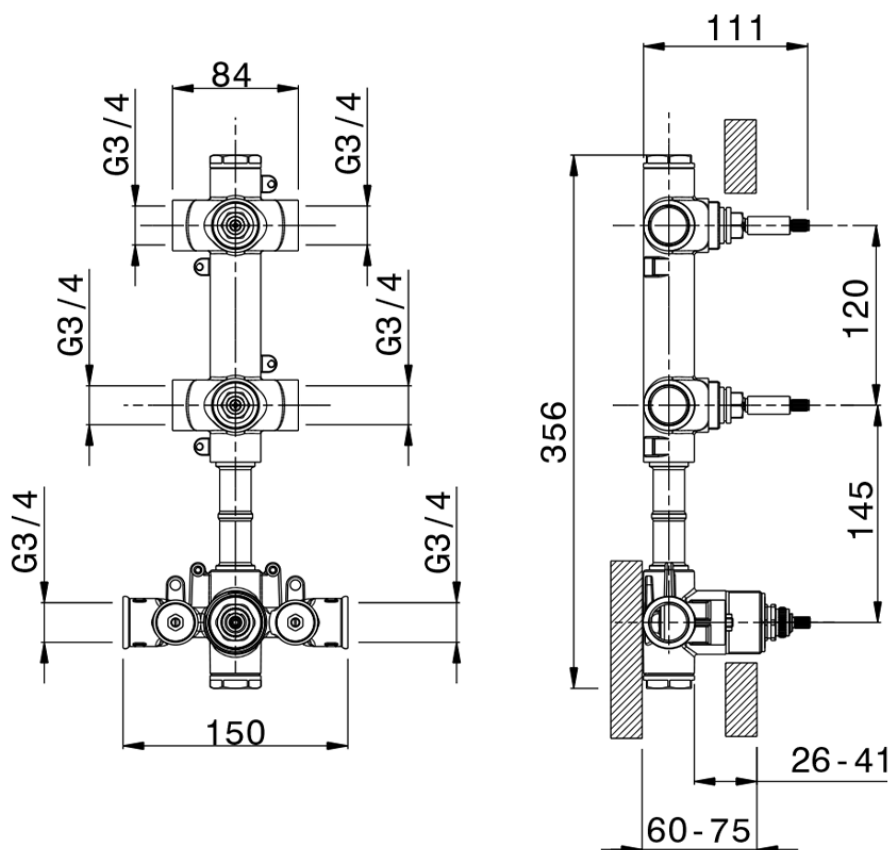

Parte externa termostático ducha 2 funciones WELLNESS_X100R200

X100R200

<https://es.cisal.it/parte-externa-termostatico-ducha-2-funciones-wellness-x100r200>

ZA00V200

<https://es.cisal.it/parte-empotrada-termostatico-ducha-2-funciones-empotrado-za00v200>

ZA00R200

<https://es.cisal.it/parte-empotrada-termostatico-ducha-2-funciones-empotrado-za00r200>

2025-01-15