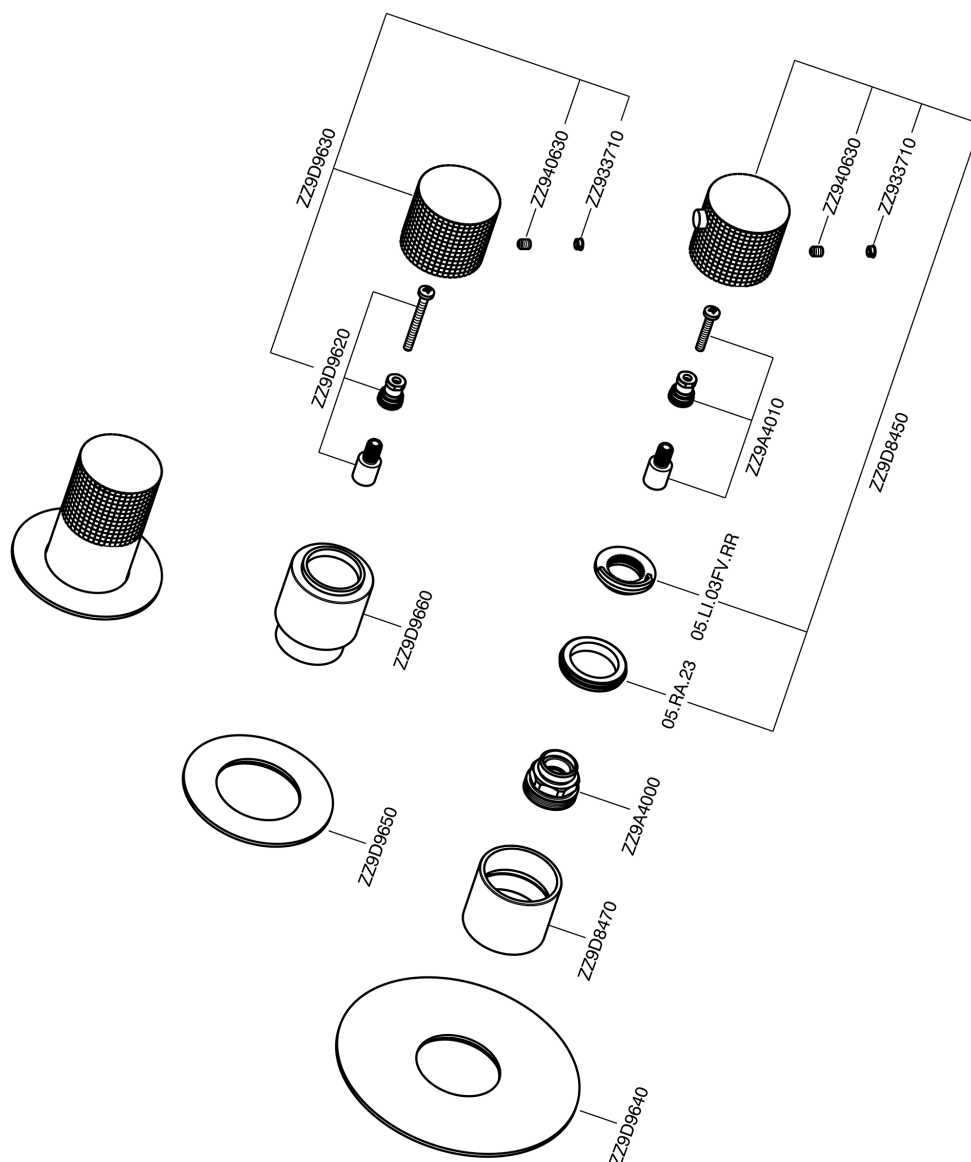

Parte externa termostático ducha 2 funciones WELLNESS_X100R200

X100R200

<https://es.cisal.it/parte-externa-termostatico-ducha-2-funciones-wellness-x100r200>

Parte empotrada termostático ducha 2 funciones EMPOTRADO_ZA00V200

ZA00V200

<https://es.cisal.it/parte-empotrada-termostatico-ducha-2-funciones-empotrado-za00v200>

Parte empotrada termostático ducha 2 funciones EMPOTRADO_ZA00R200

ZA00R200

<https://es.cisal.it/parte-empotrada-termostatico-ducha-2-funciones-empotrado-za00r200>