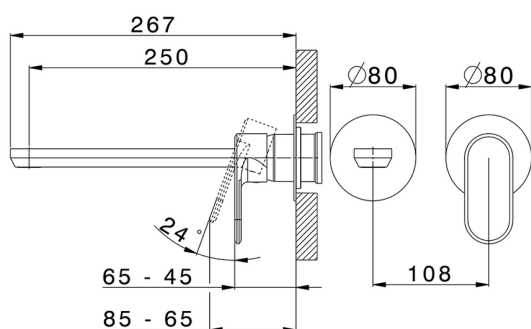

Parte externa monomando lavabo de pared LINEAVIVA_LV005517

MODELO **LV005517**

Parte externa monomando lavabo de pared, sin parte empotrada, caño L.250 mm, para art. Easy-Box ZA002450-ZA025510

ACABADOS DISPONIBLES

-  **21** 21 Cromo
-  **2B** 2B Niquel Brillo
-  **2F** 2F Niquel Cepillado
-  **40** 40 Negro Mate
-  **4Q** 4Q Blanco Mate

CARACTERÍSTICAS

Instalación	Empotrado
Empotrado 1	ZA002450

Parte externa monomando lavabo de pared LINEAVIVA_LV005517

LV005517

<https://es.cisal.it/parte-externa-monomando-lavabo-de-pared-lineaviva-lv005517>

2026-04-30