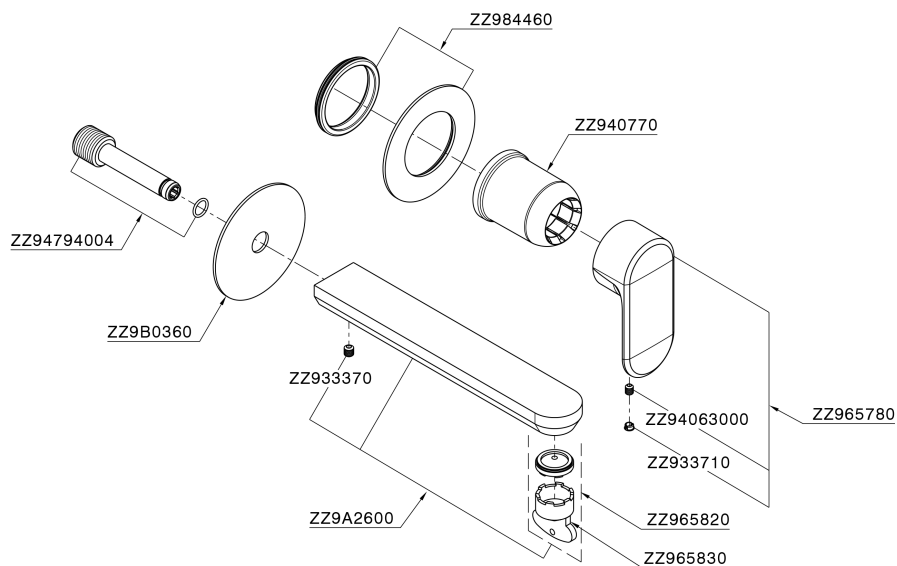

Parte externa monomando lavabo de pared LINEAVIVA_LV005517

MODELO **LV005517**

Parte externa monomando lavabo de pared, sin parte empotrada, caño L.250 mm, para art. Easy-Box ZA002450-ZA025510

ACABADOS DISPONIBLES

-  **21** 21 Cromo
-  **2B** 2B Niquel Brillo
-  **2F** 2F Niquel Cepillado
-  **40** 40 Negro Mate
-  **4Q** 4Q Blanco Mate

CARACTERÍSTICAS

Instalación	Empotrado
Empotrado 1	ZA002450

Parte externa monomando lavabo de pared LINEAVIVA_LV005517

LV005517

<https://es.cisal.it/parte-externa-monomando-lavabo-de-pared-lineaviva-lv005517>

2026-04-30