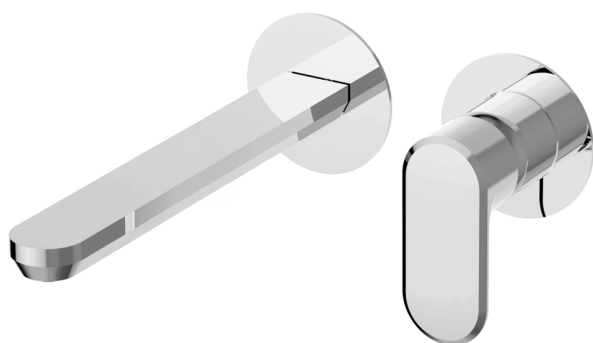

Parte externa monomando lavabo de pared LINEAVIVA_LV005517

MODELO **LV005517**

Parte externa monomando lavabo de pared, sin parte empotrada, caño L.250 mm, para art. Easy-Box ZA002450-ZA025510

ACABADOS DISPONIBLES

-  **21** 21 Cromo
-  **2B** 2B Niquel Brillo
-  **2F** 2F Niquel Cepillado
-  **40** 40 Negro Mate
-  **4Q** 4Q Blanco Mate

CARACTERÍSTICAS

Instalación	Empotrado
Empotrado 1	ZA002450

Parte externa monomando lavabo de pared LINEAVIVA_LV005517

LV005517

<https://es.cisal.it/parte-externa-monomando-lavabo-de-pared-lineaviva-lv005517>

2026-04-30