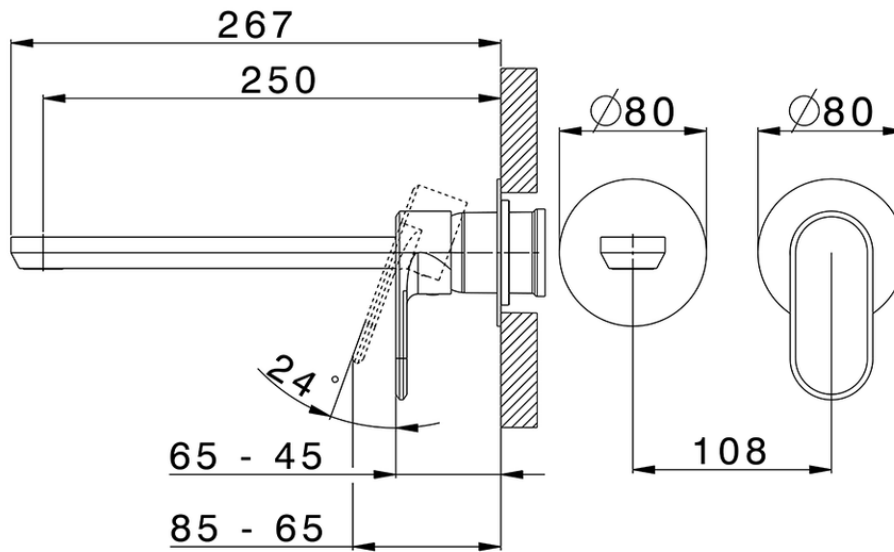

Parte externa monomando lavabo de pared LINEAVIVA_LV005517

LV005517

<https://es.cisal.it/parte-externa-monomando-lavabo-de-pared-lineaviva-lv005517>

2026-04-30