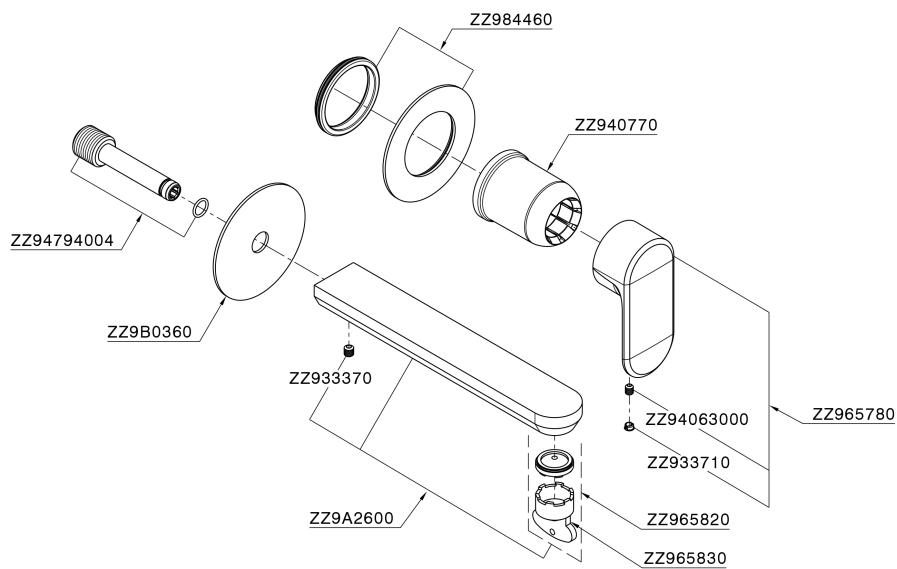

## Parte externa monomando lavabo de pared LINEAVIVA\_LV005517

MODELO **LV005517**

Parte externa monomando lavabo de pared,sin parte empotrada,caño L.250 mm,para art.Easy-Box ZA002450-ZA025510

### CARACTERÍSTICAS

Instalación	<b>Empotrado</b>
Empotrado 1	<b>ZA002450</b>

## Parte externa monomando lavabo de pared LINEAVIVA\_LV005517

LV005517

<https://es.cisal.it/parte-externa-monomando-lavabo-de-pared-lineaviva-lv005517>

2026-06-19