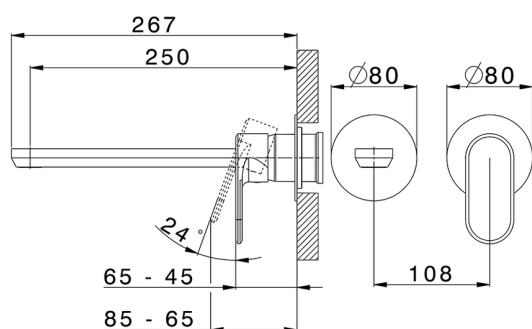

## Parte externa monomando lavabo de pared LINEAVIVA\_LV005517

MODELO **LV005517**

Parte externa monomando lavabo de pared,sin parte empotrada,caño L.250 mm,para art.Easy-Box ZA002450-ZA025510

## Parte externa monomando lavabo de pared LINEAVIVA\_LV005517

LV005517

<https://es.cisal.it/parte-externa-monomando-lavabo-de-pared-lineaviva-lv005517>

2026-06-19