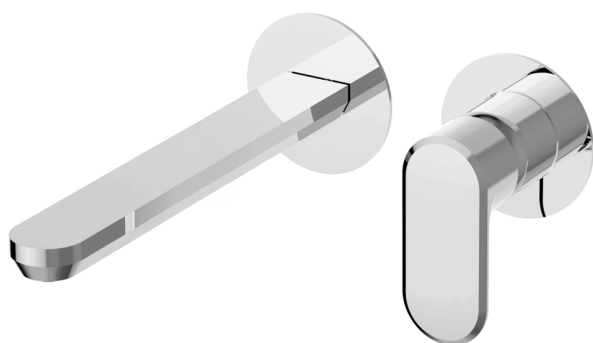

## Parte externa monomando lavabo de pared LINEAVIVA\_LV005517

MODELO **LV005517**

Parte externa monomando lavabo de pared,sin parte empotrada,caño L.250 mm,para art.Easy-Box ZA002450-ZA025510

### ACABADOS DISPONIBLES

-  **21** 21 Cromo
-  **2B** 2B Niquel Brillo
-  **2F** 2F Niquel Cepillado
-  **40** 40 Negro Mate
-  **4Q** 4Q Blanco Mate

### CARACTERÍSTICAS

Instalación	<b>Empotrado</b>
Empotrado 1	<b>ZA002450</b>

## Parte externa monomando lavabo de pared LINEAVIVA\_LV005517

LV005517

<https://es.cisal.it/parte-externa-monomando-lavabo-de-pared-lineaviva-lv005517>

2026-06-19