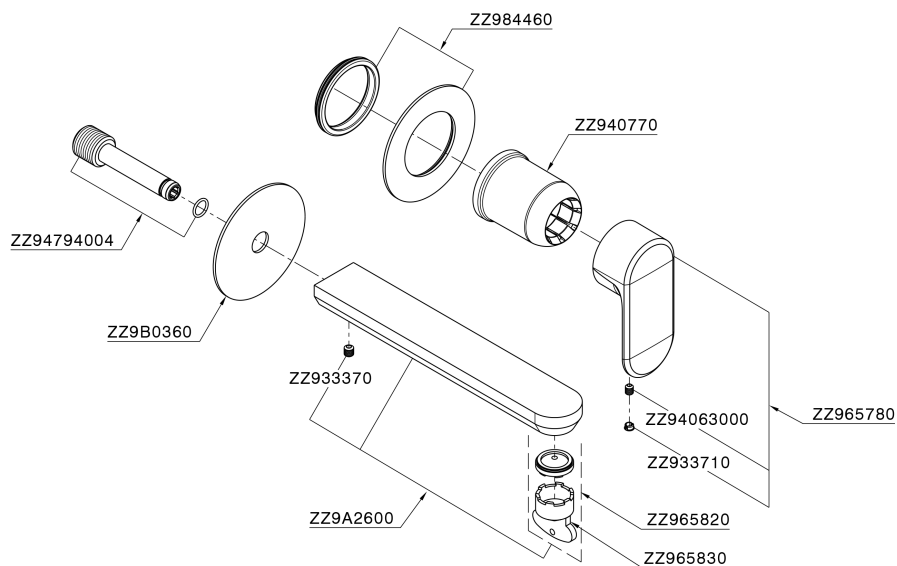

Parte externa monomando lavabo de pared LINEAVIVA_LV005517

LV005517

<https://es.cisal.it/parte-externa-monomando-lavabo-de-pared-lineaviva-lv005517>

2026-06-15