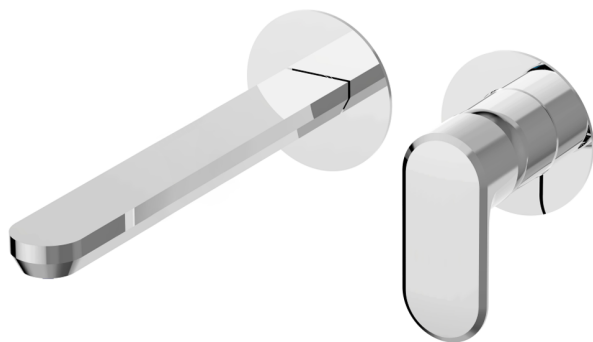

Parte externa monomando lavabo de pared LINEAVIVA_LV005517

MODELO **LV005517**

Parte externa monomando lavabo de pared, sin parte empotrada, caño L.250 mm, para art. Easy-Box ZA002450-ZA025510

ACABADOS DISPONIBLES

-  **21** 21 Cromo
-  **2B** 2B Niquel Brillo
-  **2F** 2F Niquel Cepillado
-  **40** 40 Negro Mate
-  **4Q** 4Q Blanco Mate

CARACTERÍSTICAS

Instalación	Empotrado
Empotrado 1	ZA002450

Parte externa monomando lavabo de pared LINEAVIVA_LV005517

LV005517

<https://es.cisal.it/parte-externa-monomando-lavabo-de-pared-lineaviva-lv005517>

2026-04-30