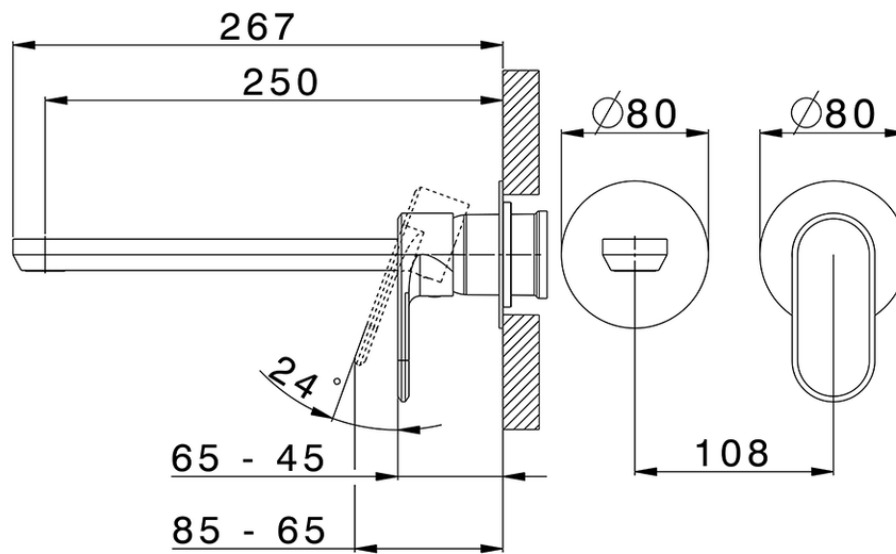

Parte externa monomando lavabo de pared LINEAVIVA_LV005517

LV005517

<https://es.cisal.it/parte-externa-monomando-lavabo-de-pared-lineaviva-lv005517>

2026-04-30