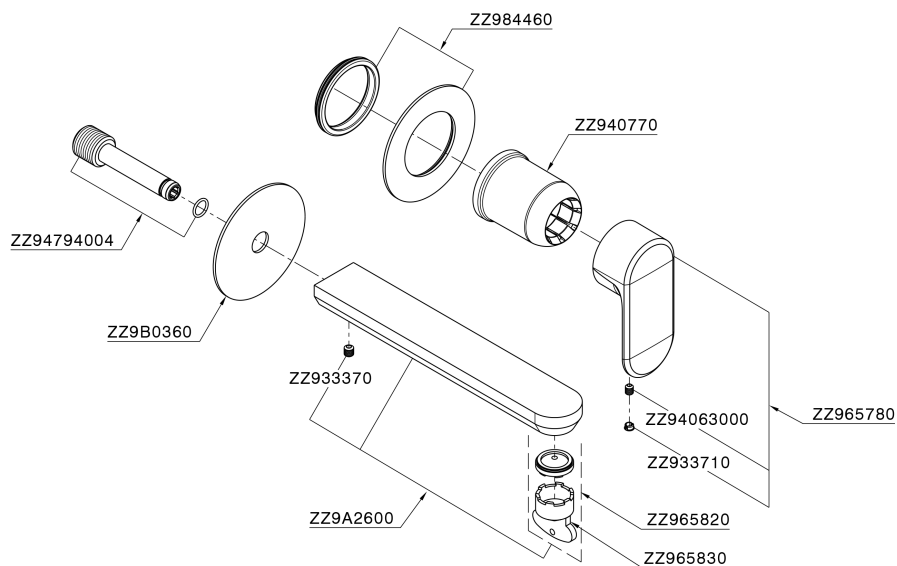

Parte externa monomando lavabo de pared LINEAVIVA_LV005517

LV005517

<https://es.cisal.it/parte-externa-monomando-lavabo-de-pared-lineaviva-lv005517>

2026-04-30