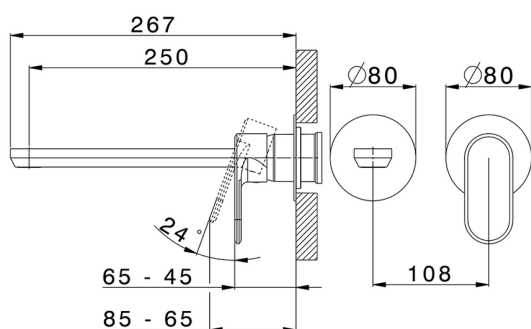

Parte externa monomando lavabo de pared LINEAVIVA_LV005517

MODELO **LV005517**

Parte externa monomando lavabo de pared, sin parte empotrada, caño L.250 mm, para art. Easy-Box ZA002450-ZA025510

ACABADOS DISPONIBLES

-  **21** 21 Cromo
-  **2B** 2B Niquel Brillo
-  **2F** 2F Niquel Cepillado
-  **40** 40 Negro Mate
-  **4Q** 4Q Blanco Mate

CARACTERÍSTICAS

Instalación	Empotrado
Empotrado 1	ZA002450

Parte externa monomando lavabo de pared LINEAVIVA_LV005517

LV005517

<https://es.cisal.it/parte-externa-monomando-lavabo-de-pared-lineaviva-lv005517>

2026-06-15