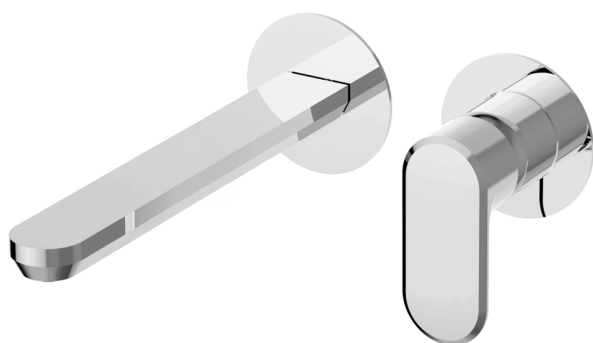

Parte externa monomando lavabo de pared LINEAVIVA_LV005517

MODELO **LV005517**

Parte externa monomando lavabo de pared, sin parte empotrada, caño L.250 mm, para art. Easy-Box ZA002450-ZA025510

ACABADOS DISPONIBLES

-  **21** 21 Cromo
-  **2B** 2B Niquel Brillo
-  **2F** 2F Niquel Cepillado
-  **40** 40 Negro Mate
-  **4Q** 4Q Blanco Mate

CARACTERÍSTICAS

Instalación	Empotrado
Empotrado 1	ZA002450

Parte externa monomando lavabo de pared LINEAVIVA_LV005517

LV005517

<https://es.cisal.it/parte-externa-monomando-lavabo-de-pared-lineaviva-lv005517>

2026-06-15