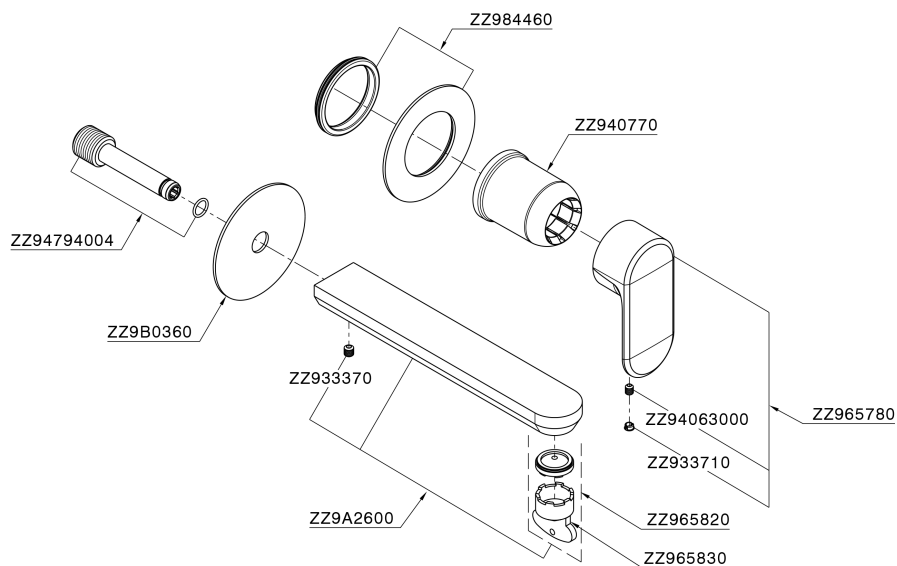

Parte externa monomando lavabo de pared LINEAVIVA_LV005517

MODELO **LV005517**

Parte externa monomando lavabo de pared, sin parte empotrada, caño L.250 mm, para art. Easy-Box ZA002450-ZA025510

ACABADOS DISPONIBLES

-  **21** 21 Cromo
-  **2B** 2B Niquel Brillo
-  **2F** 2F Niquel Cepillado
-  **40** 40 Negro Mate
-  **4Q** 4Q Blanco Mate

CARACTERÍSTICAS

Instalación	Empotrado
Empotrado 1	ZA002450

Parte externa monomando lavabo de pared LINEAVIVA_LV005517

LV005517

<https://es.cisal.it/parte-externa-monomando-lavabo-de-pared-lineaviva-lv005517>

2026-06-15