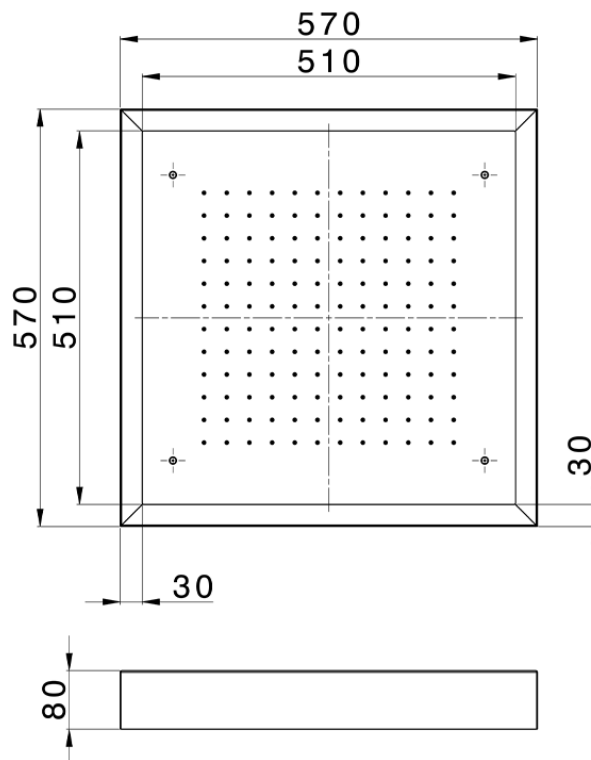

## Rociador de techo con cromoterapia 570x570 mm ZEN SHOWER\_ZS0C0130

ZS0C0130

<https://es.cisal.it/rociador-de-techo-con-cromoterapia-570x570-mm-zen-shower-zs0c0130>

2024-12-22