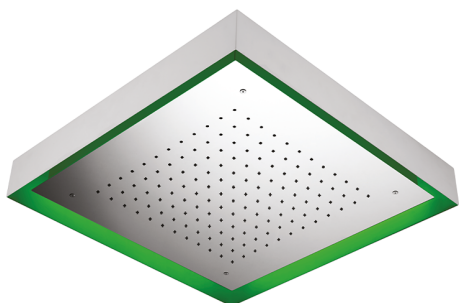

Rociador de techo con cromoterapia 570x570 mm ZEN SHOWER_ZS0C0130

MODELO **ZS0C0130**

Rociador de techo con cromoterapia 570x570 mm, con cubierta exterior blanca, funciones lluvia, cromoterapia, con control inalámbrico, acero inoxidable AISI 304

ACABADOS DISPONIBLES

-  **40** 40 Negro Mate
-  **4Q** 4Q Blanco Mate
-  **D1** D1 Inox Cepillado
-  **D2** D2 Inox brillo

CARACTERÍSTICAS

2024-12-22