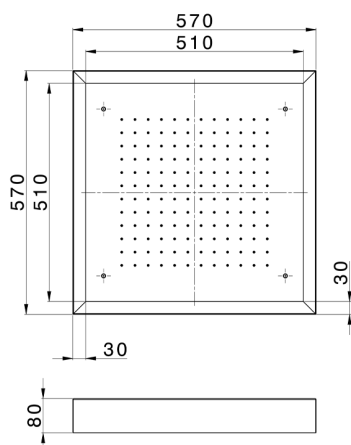

Rociador de techo con cromoterapia 570x570 mm ZEN SHOWER_ZS0C0130

MODELO **ZS0C0130**

Rociador de techo con cromoterapia 570x570 mm, con cubierta exterior blanca, funciones lluvia, cromoterapia, con control inalámbrico, acero inoxidable AISI 304