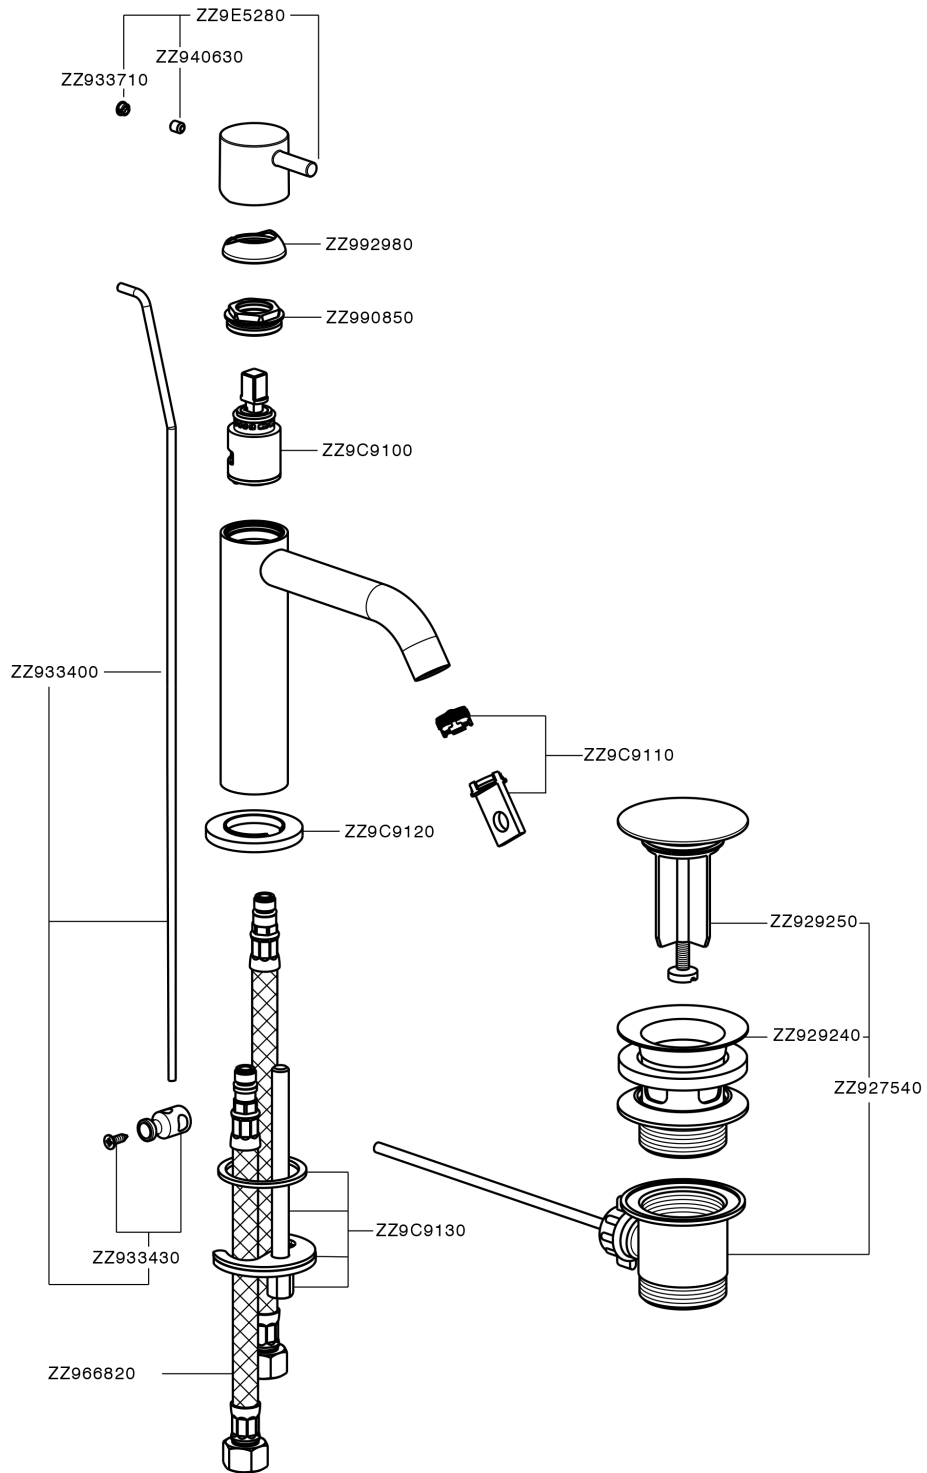

Lavabo monomando large LESS MINIMAL_MI000494

MODELO **MI000494**

Lavabo monomando large, con desagüe automático 1"1/4, latiguillos acero G.3/8"

ACABADOS DISPONIBLES

-  **21** 21 Cromo
-  **2F** 2F Niquel Cepillado
-  **40** 40 Negro Mate
-  **4Q** 4Q Blanco Mate

CARACTERÍSTICAS

Recambio Cartucho **ZZ96550000**

Cartucho Monomando 25 mm

Lavabo monomando large LESS MINIMAL_MI000494

MI000494

<https://es.cisal.it/lavabo-monomando-large-less-minimal-mi000494>

2026-06-14