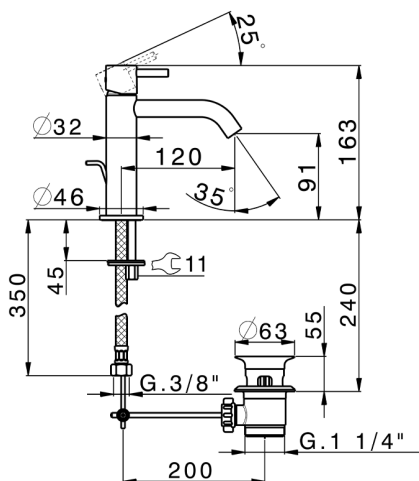

Lavabo monomando large LESS MINIMAL_MI000494

MODELO **MI000494**

Lavabo monomando large, con desagüe automático 1"1/4, latiguillos acero G.3/8"

ACABADOS DISPONIBLES

-  **21** 21 Cromo
-  **2F** 2F Niquel Cepillado
-  **40** 40 Negro Mate
-  **4Q** 4Q Blanco Mate

CARACTERÍSTICAS

Recambio Cartucho **ZZ96550000**

Cartucho Monomando 25 mm

Lavabo monomando large LESS MINIMAL_MI000494

MI000494

<https://es.cisal.it/lavabo-monomando-large-less-minimal-mi000494>

2026-06-14