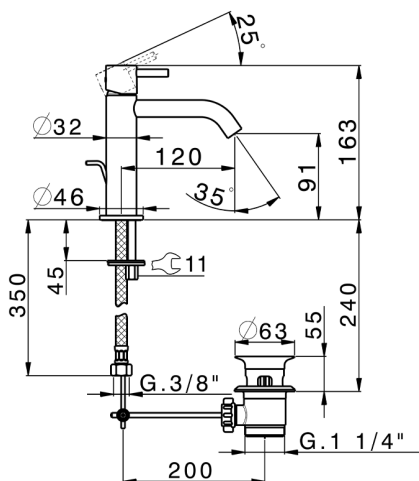

Lavabo monomando large LESS MINIMAL_MI000494

MODELO **MI000494**

Lavabo monomando large, con desagüe automático 1"1/4, latiguillos acero G.3/8"

ACABADOS DISPONIBLES

-  **21** 21 Cromo
-  **2F** 2F Niquel Cepillado
-  **40** 40 Negro Mate
-  **4Q** 4Q Blanco Mate

CARACTERÍSTICAS

Recambio Cartucho **ZZ96550000**

Cartucho Monomando 25 mm

Lavabo monomando large LESS MINIMAL_MI000494

MI000494

<https://es.cisal.it/lavabo-monomando-large-less-minimal-mi000494>

2026-06-15