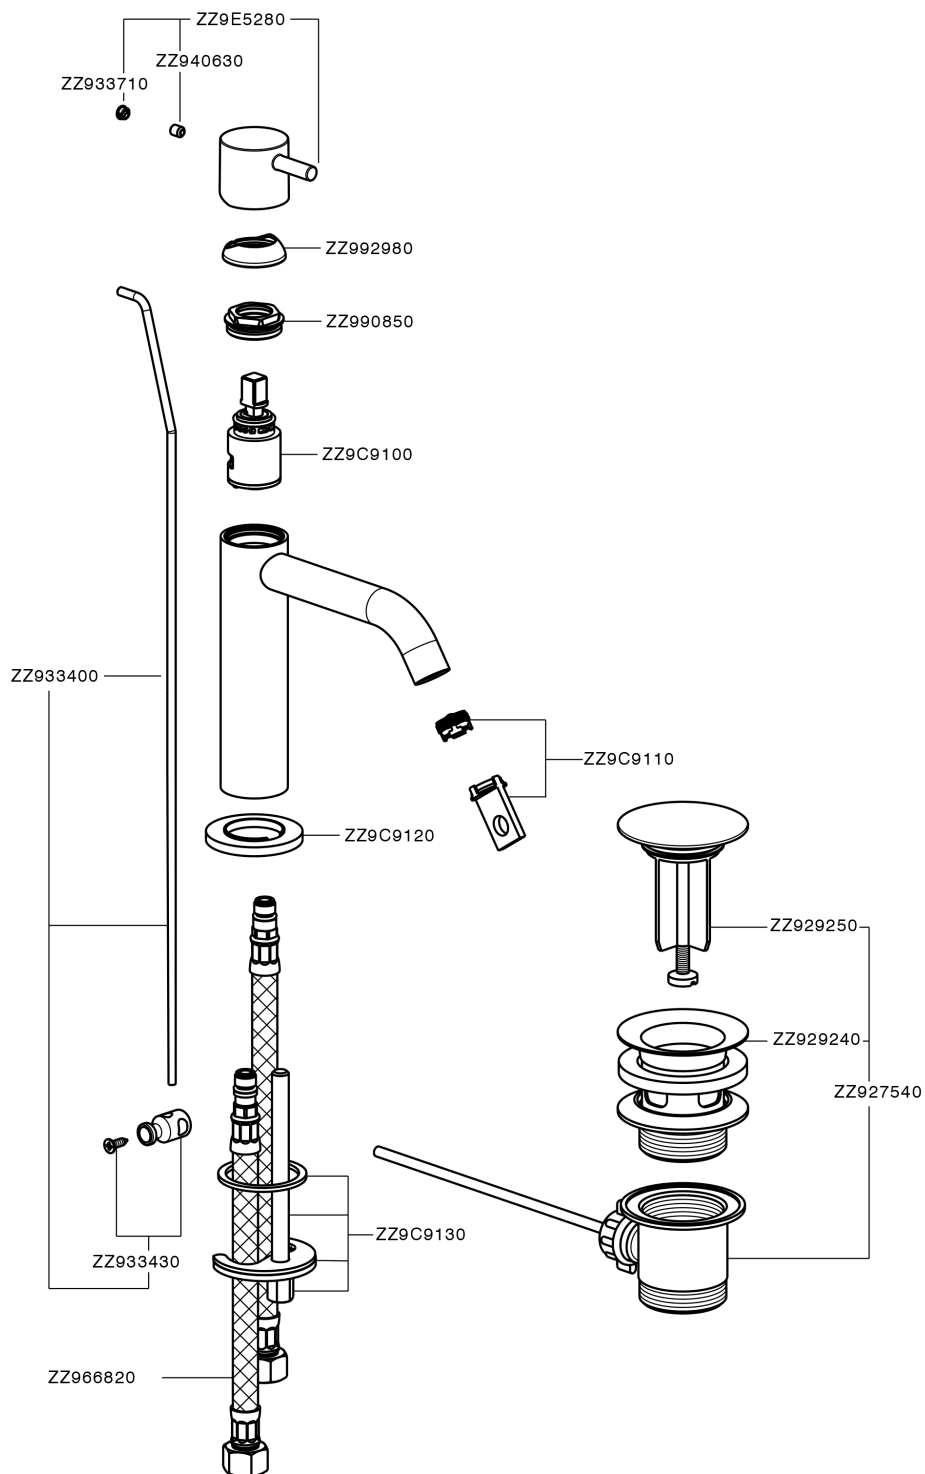

Lavabo monomando large LESS MINIMAL_MI000494

MODELO **MI000494**

Lavabo monomando large, con desagüe automático 1"1/4, latiguillos acero G.3/8"

ACABADOS DISPONIBLES

-  **21** 21 Cromo
-  **2F** 2F Niquel Cepillado
-  **40** 40 Negro Mate
-  **4Q** 4Q Blanco Mate

CARACTERÍSTICAS

Recambio Cartucho **ZZ96550000**

Cartucho Monomando 25 mm

Lavabo monomando large LESS MINIMAL_MI000494

MI000494

<https://es.cisal.it/lavabo-monomando-large-less-minimal-mi000494>

2026-06-15