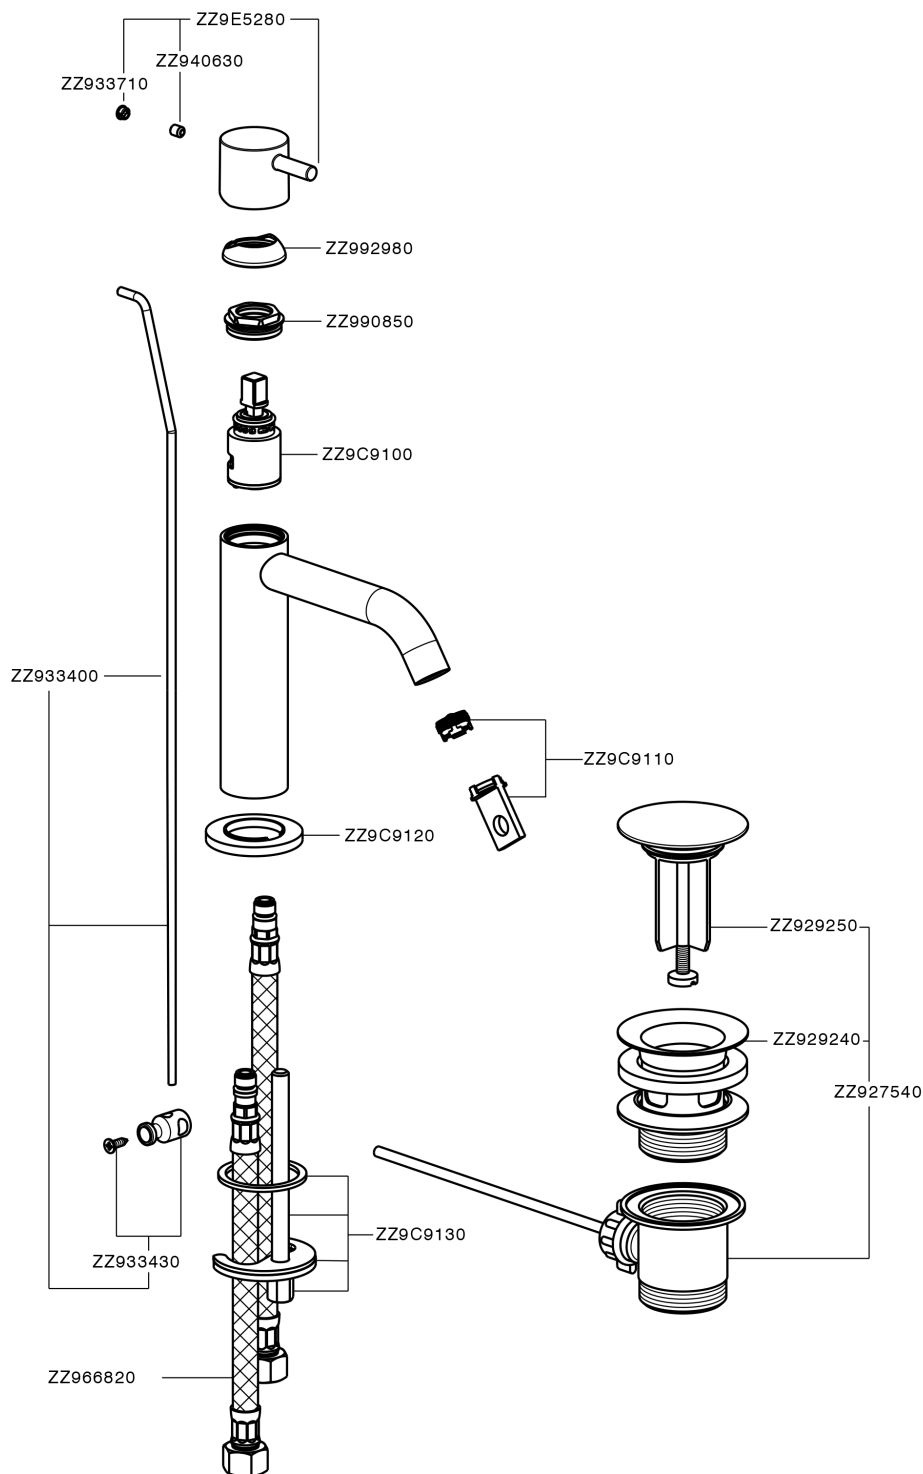

Lavabo monomando large LESS MINIMAL_MI000494

MI000494

<https://es.cisal.it/lavabo-monomando-large-less-minimal-mi000494>

2026-04-30