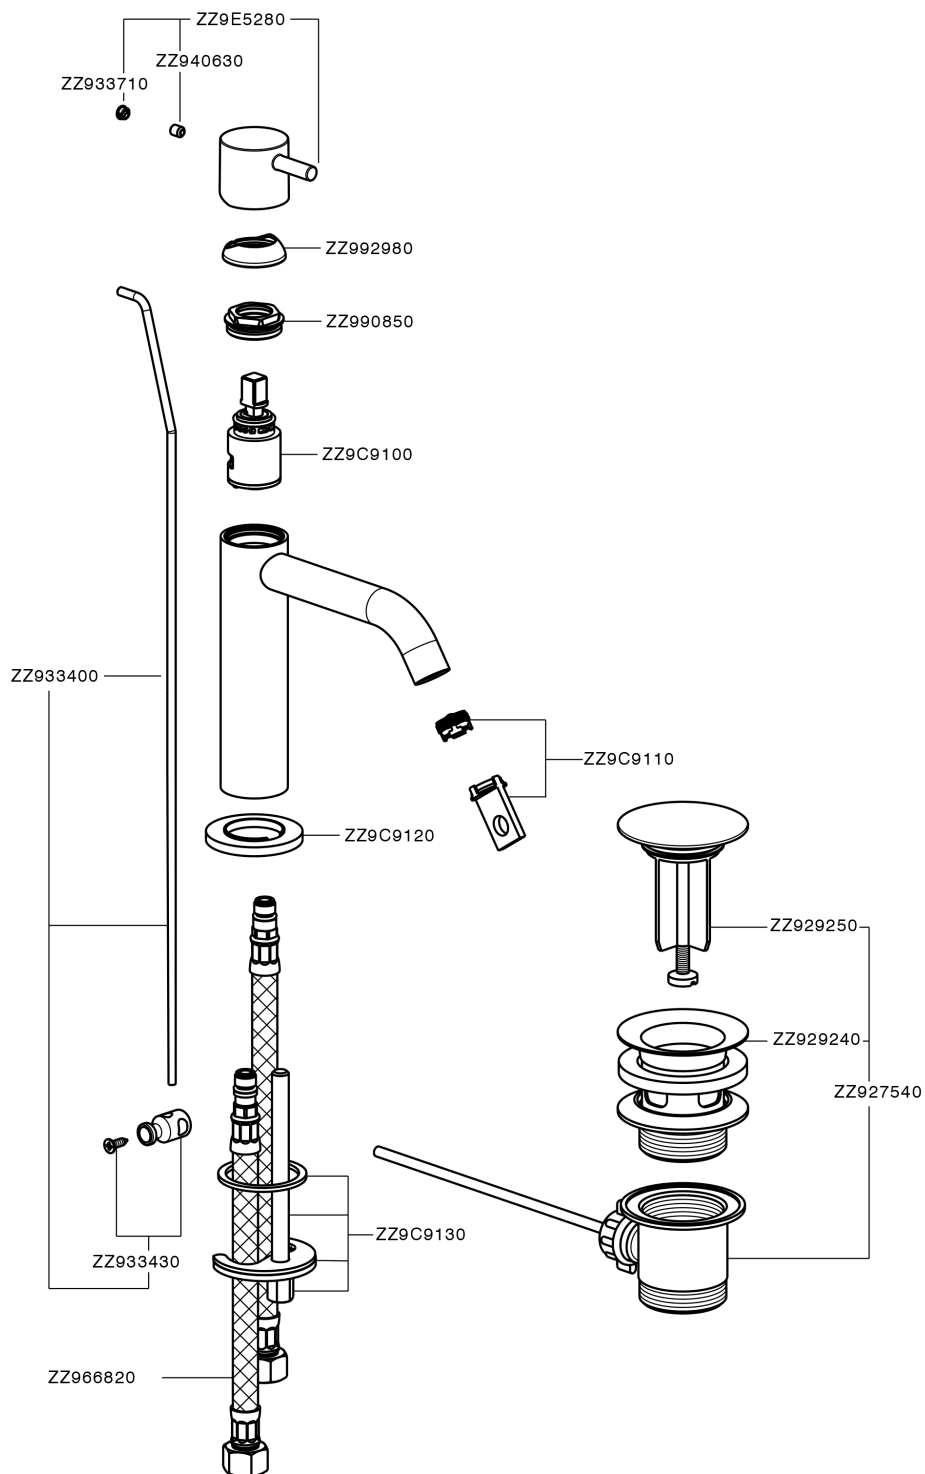

Lavabo monomando large LESS MINIMAL_MI000494

MODELO **MI000494**

Lavabo monomando large, con desagüe automático 1"1/4, latiguillos acero G.3/8"

ACABADOS DISPONIBLES

-  **21** 21 Cromo
-  **2F** 2F Niquel Cepillado
-  **40** 40 Negro Mate
-  **4Q** 4Q Blanco Mate

CARACTERÍSTICAS

Recambio Cartucho **ZZ96550000**

Cartucho Monomando 25 mm

Lavabo monomando large LESS MINIMAL_MI000494

MI000494

<https://es.cisal.it/lavabo-monomando-large-less-minimal-mi000494>

2026-06-14