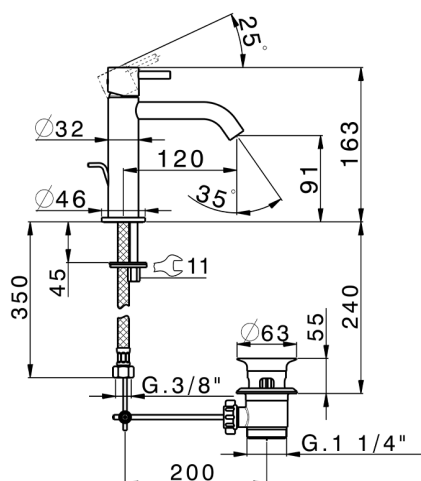

## Lavabo monomando large LESS MINIMAL\_MI000494

MODELO **MI000494**

Lavabo monomando large, con desagüe automático 1"1/4, latiguillos acero G.3/8"

### CARACTERÍSTICAS

Recambio Cartucho **ZZ96550000**

**Cartucho Monomando 25 mm**